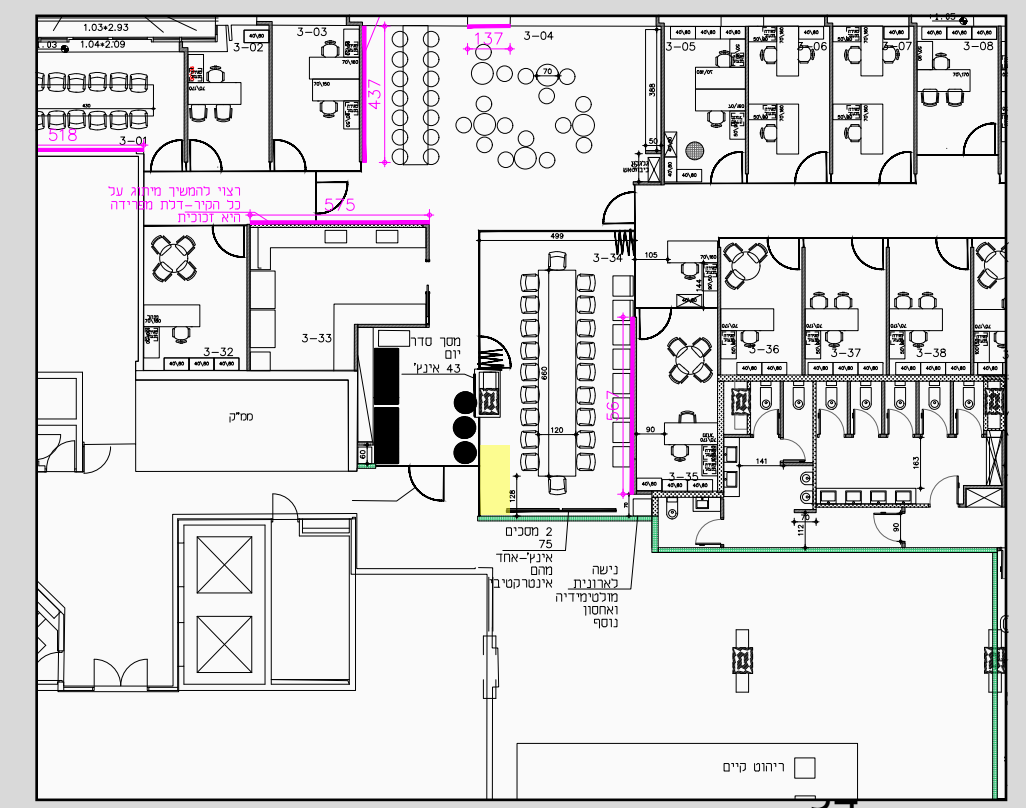

קומה 3 חדר ועדות בל

מפרט טכני:

קוביות עץ חתוכות כסמלי הלוגו
מושחל על חוט, צבוע כחול.

מידות: 120*120 ס"מ