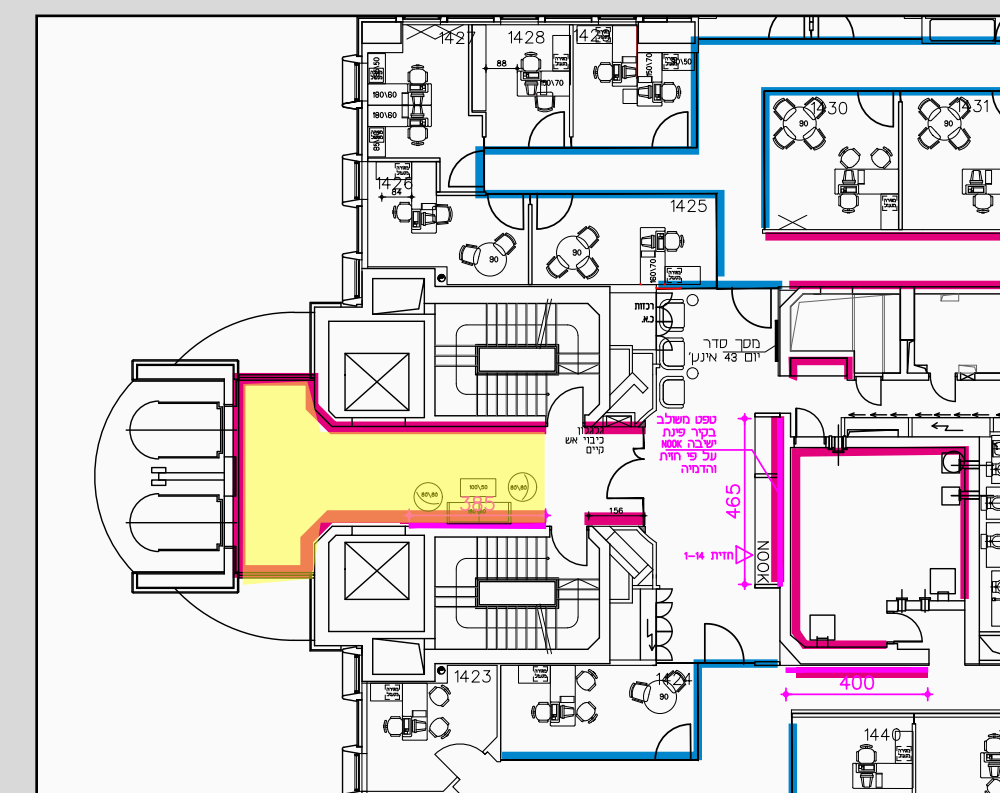

מבואה קומה 17

מפרט טכני:

מיתוג הקירות בכניסה יש להתייחס לחיתוך האבן יודבק עם מדבקה עבה במיוחד.

מספר + רשות החדשנות חיתוך פרספקס 5 מ"מ - 40*40

מידות: ????