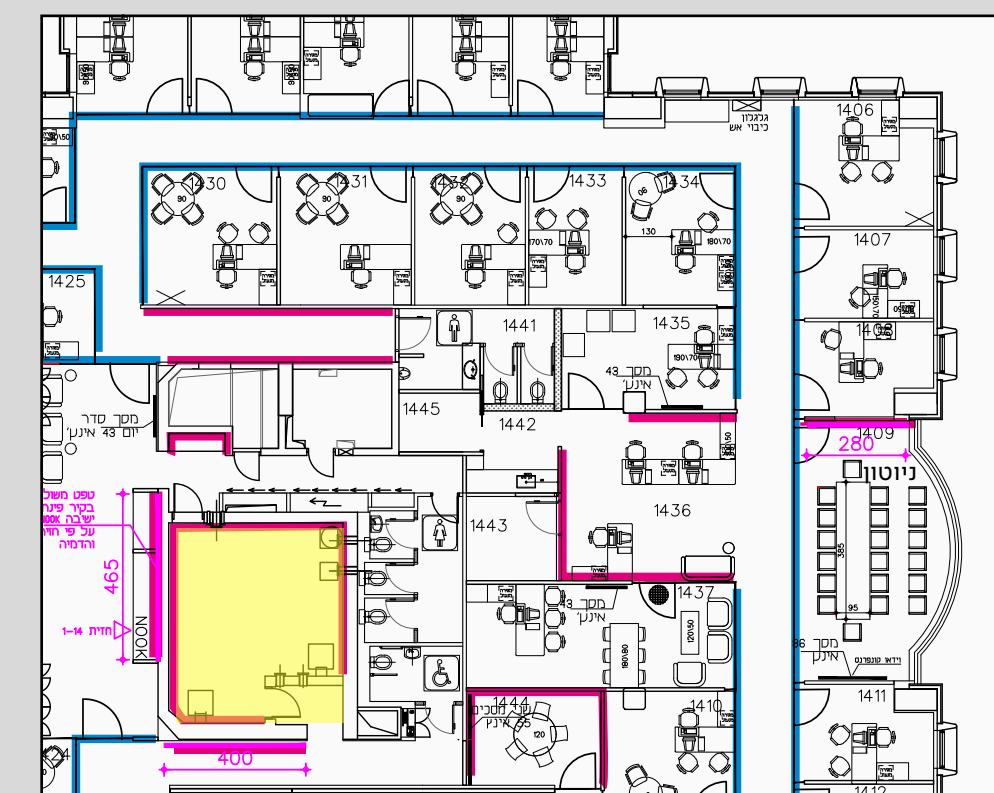

# קומה 14 מטבחון ממ"ד

מפרט טכני:

הדפסה על גבי מדבקת ויניל לבנה  
+ חיתוך צורני + חיתוך אותיות  
מקטלוג oracal 631 כחול 050  
מידות: 750(רוחב)\*328\*(גובה)

Food for thought

"Science may never come up with  
a better office communication system  
than the coffee break."  
- Earl Wilson