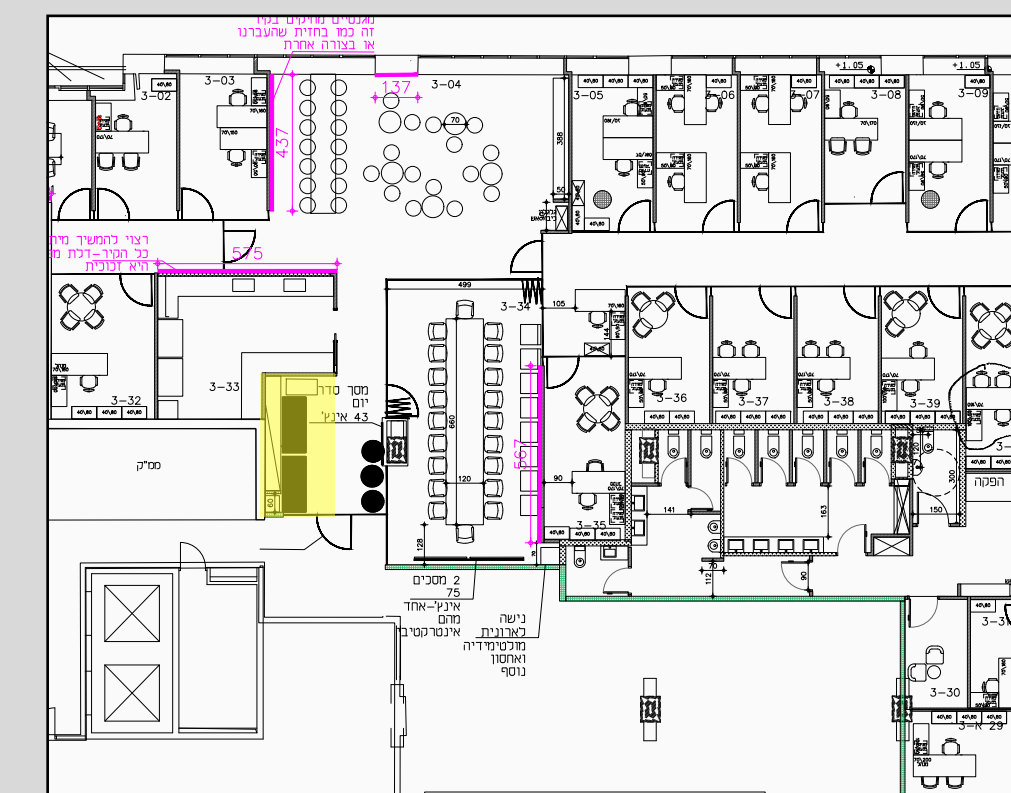

קומה 3 אזור המתנה

הדפסה על גבי מדבקת ויניל לבנה
+ חיתוך צורני + חיתוך אותיות
מקטלוג oracal 631 כחול 050

מידות: 660 (רוחב)*360(גובה)
+ לוגו פרספקס 5 מ"מ 130*35