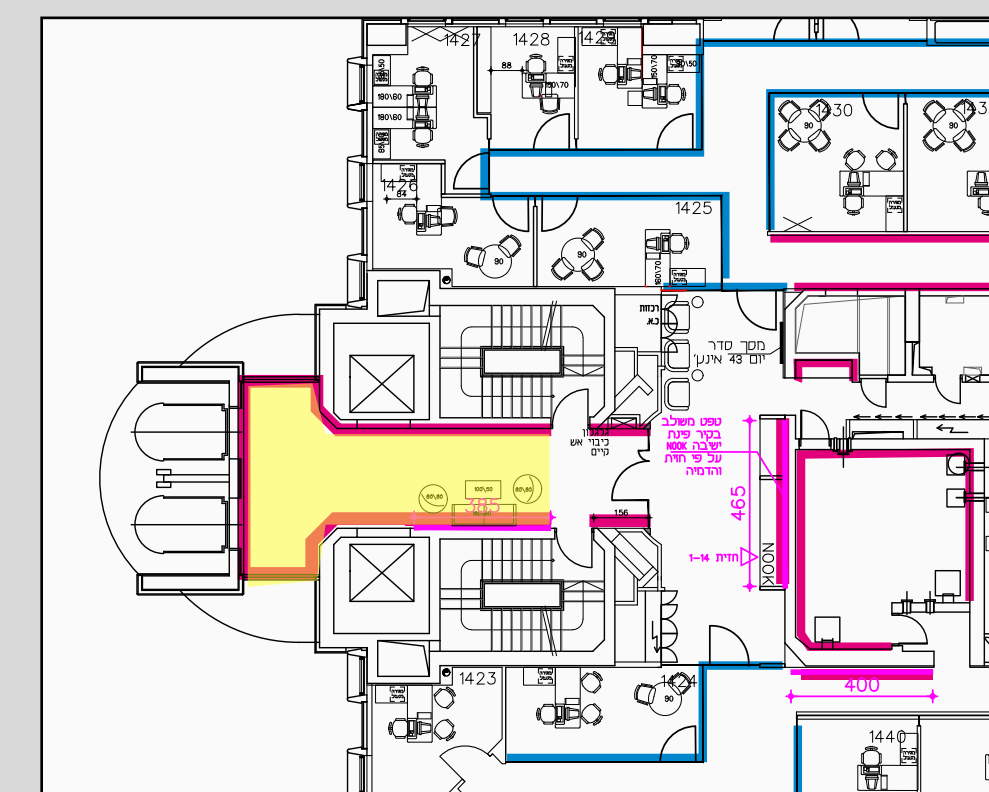

# מבואה קומה 17

מפרט טכני:

מיתוג הקירות במבואה יש  
להתייחס לחיתוך האבן יודבק עם  
מדבקה עבה במיוחד

מידות: 370(רוחב)\*328\*(גובה)  
מידות חלקיות. לא התקבלו  
מידות מדוייקות עבור איזור זה. יש  
למדוד