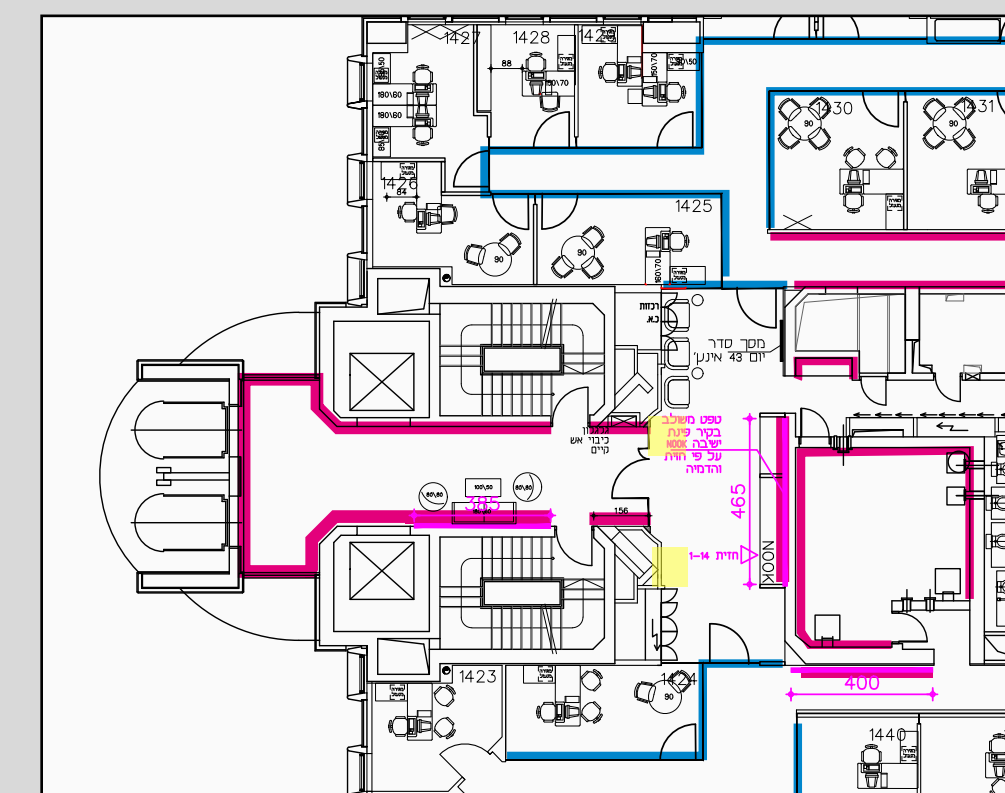

קומה 14 המתנה

מפרט טכני:

הדפסה על גבי מדבקת ויניל לבנה
מידות: 320(רוחב)*328*(גובה)