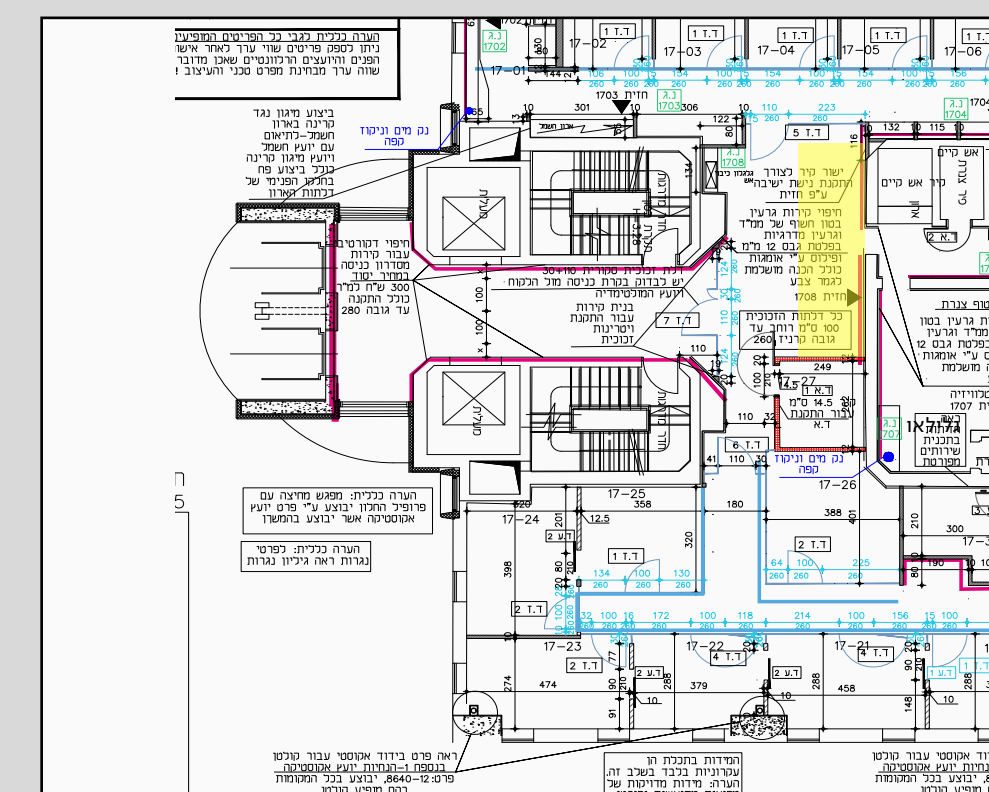

קומה 17 המתנה

מפרט טכני:

הדפסה על גבי מדבקת ויניל לבנה

+ חיתוך צורני

מידות: 890(רוחב)*328*(גובה)

מעבר

פינה