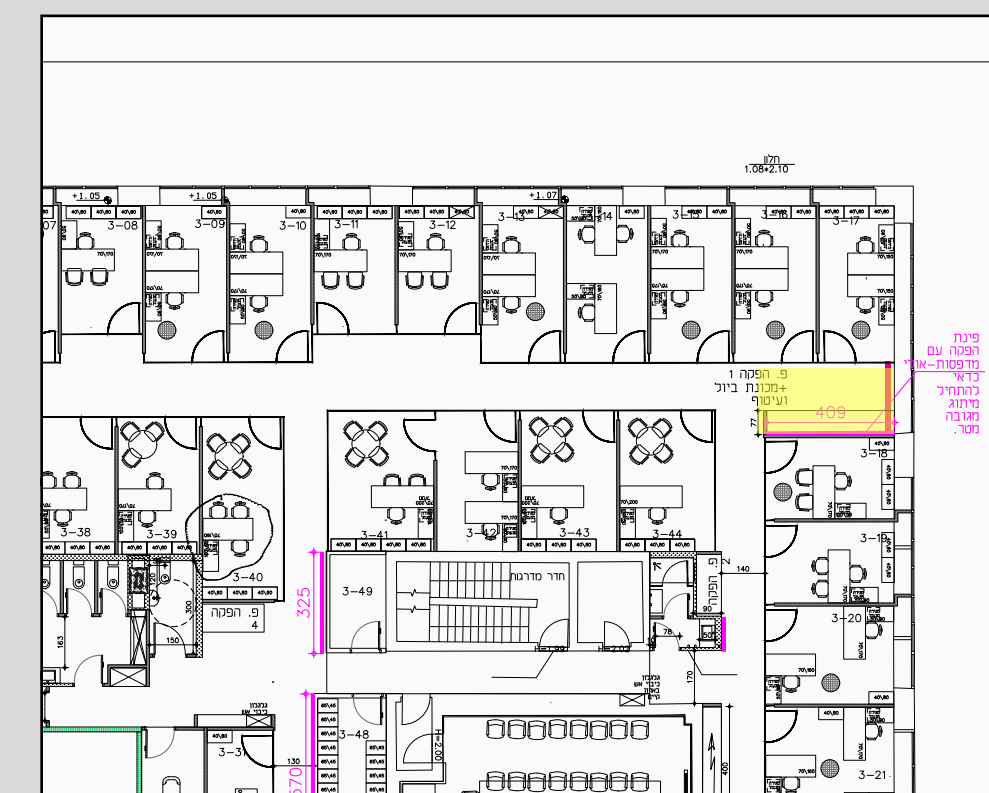

# קומה 3 פינת ישיבה

הדפסה על גבי מדבקת ויניל לבנה

מידות: 419 (רוחב)\*360(גובה)