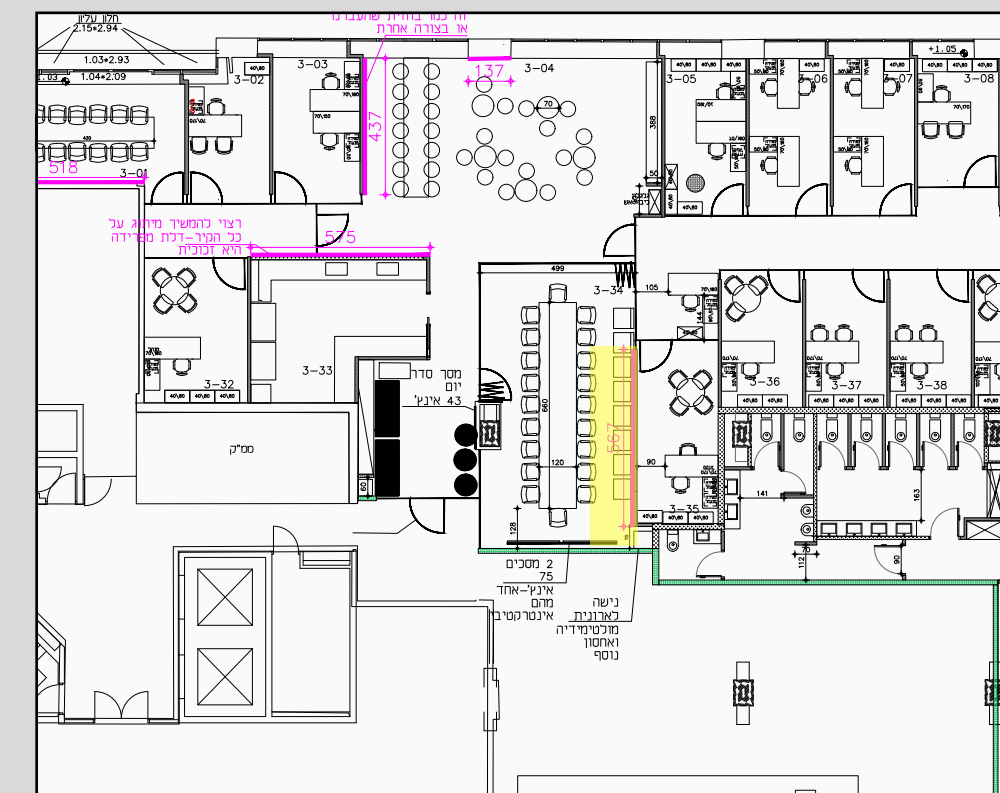

קומה 3 חדר ועדות בל

מפרט טכני:

הדפסה על גבי מדבקת ויניל לבנה
+ חיתוך צורני + חיתוך אותיות
מקטלוג oracal 631 כחול 050
מידות: (567 רוחב)*360(גובה)

“One of the only ways to get out of
a tight box is to invent your way out.”
- Jeff Bezos