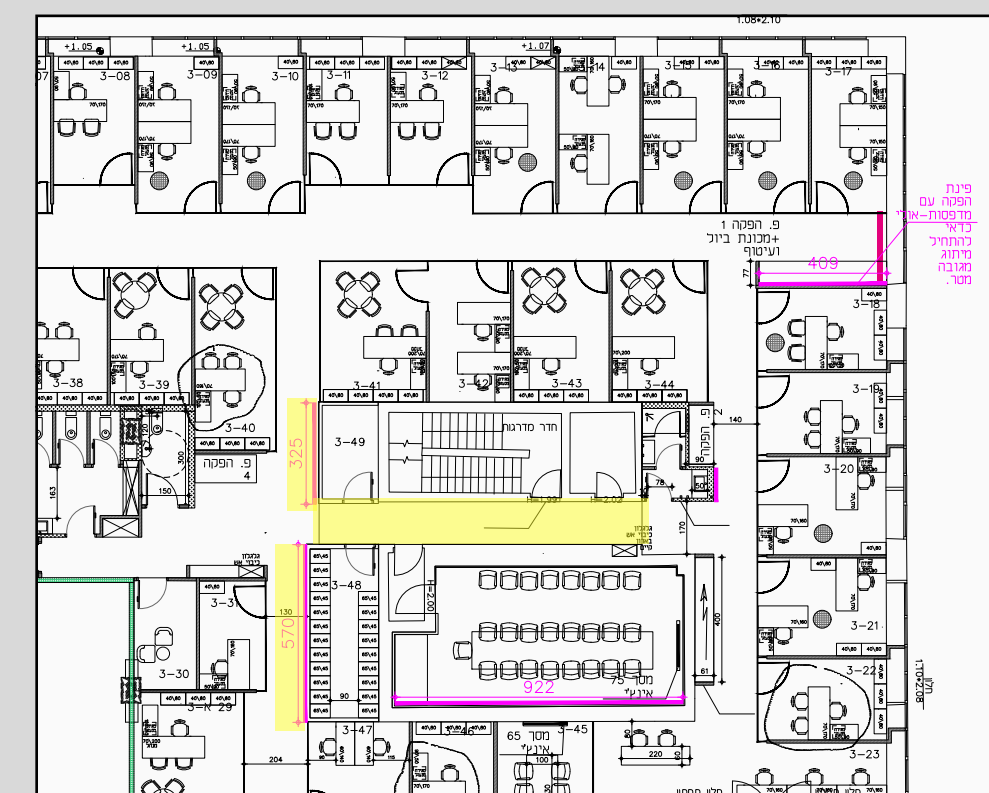

# קומה 3 חדר אוכל

קיר אינטרקטיבי - לוח גיר  
כחול. יכול לשמש לביטוי אישי של  
העובדים או להיות מצויר ומקושט  
באלמנטים מתחלפים.

מידות: 464 (רוחב)\*360(גובה)  
מדבקה לוח גיר כחולה על גביה  
מדבקות לבנות בחיתוך אותיות  
מקטלוג oracal 631 לבן