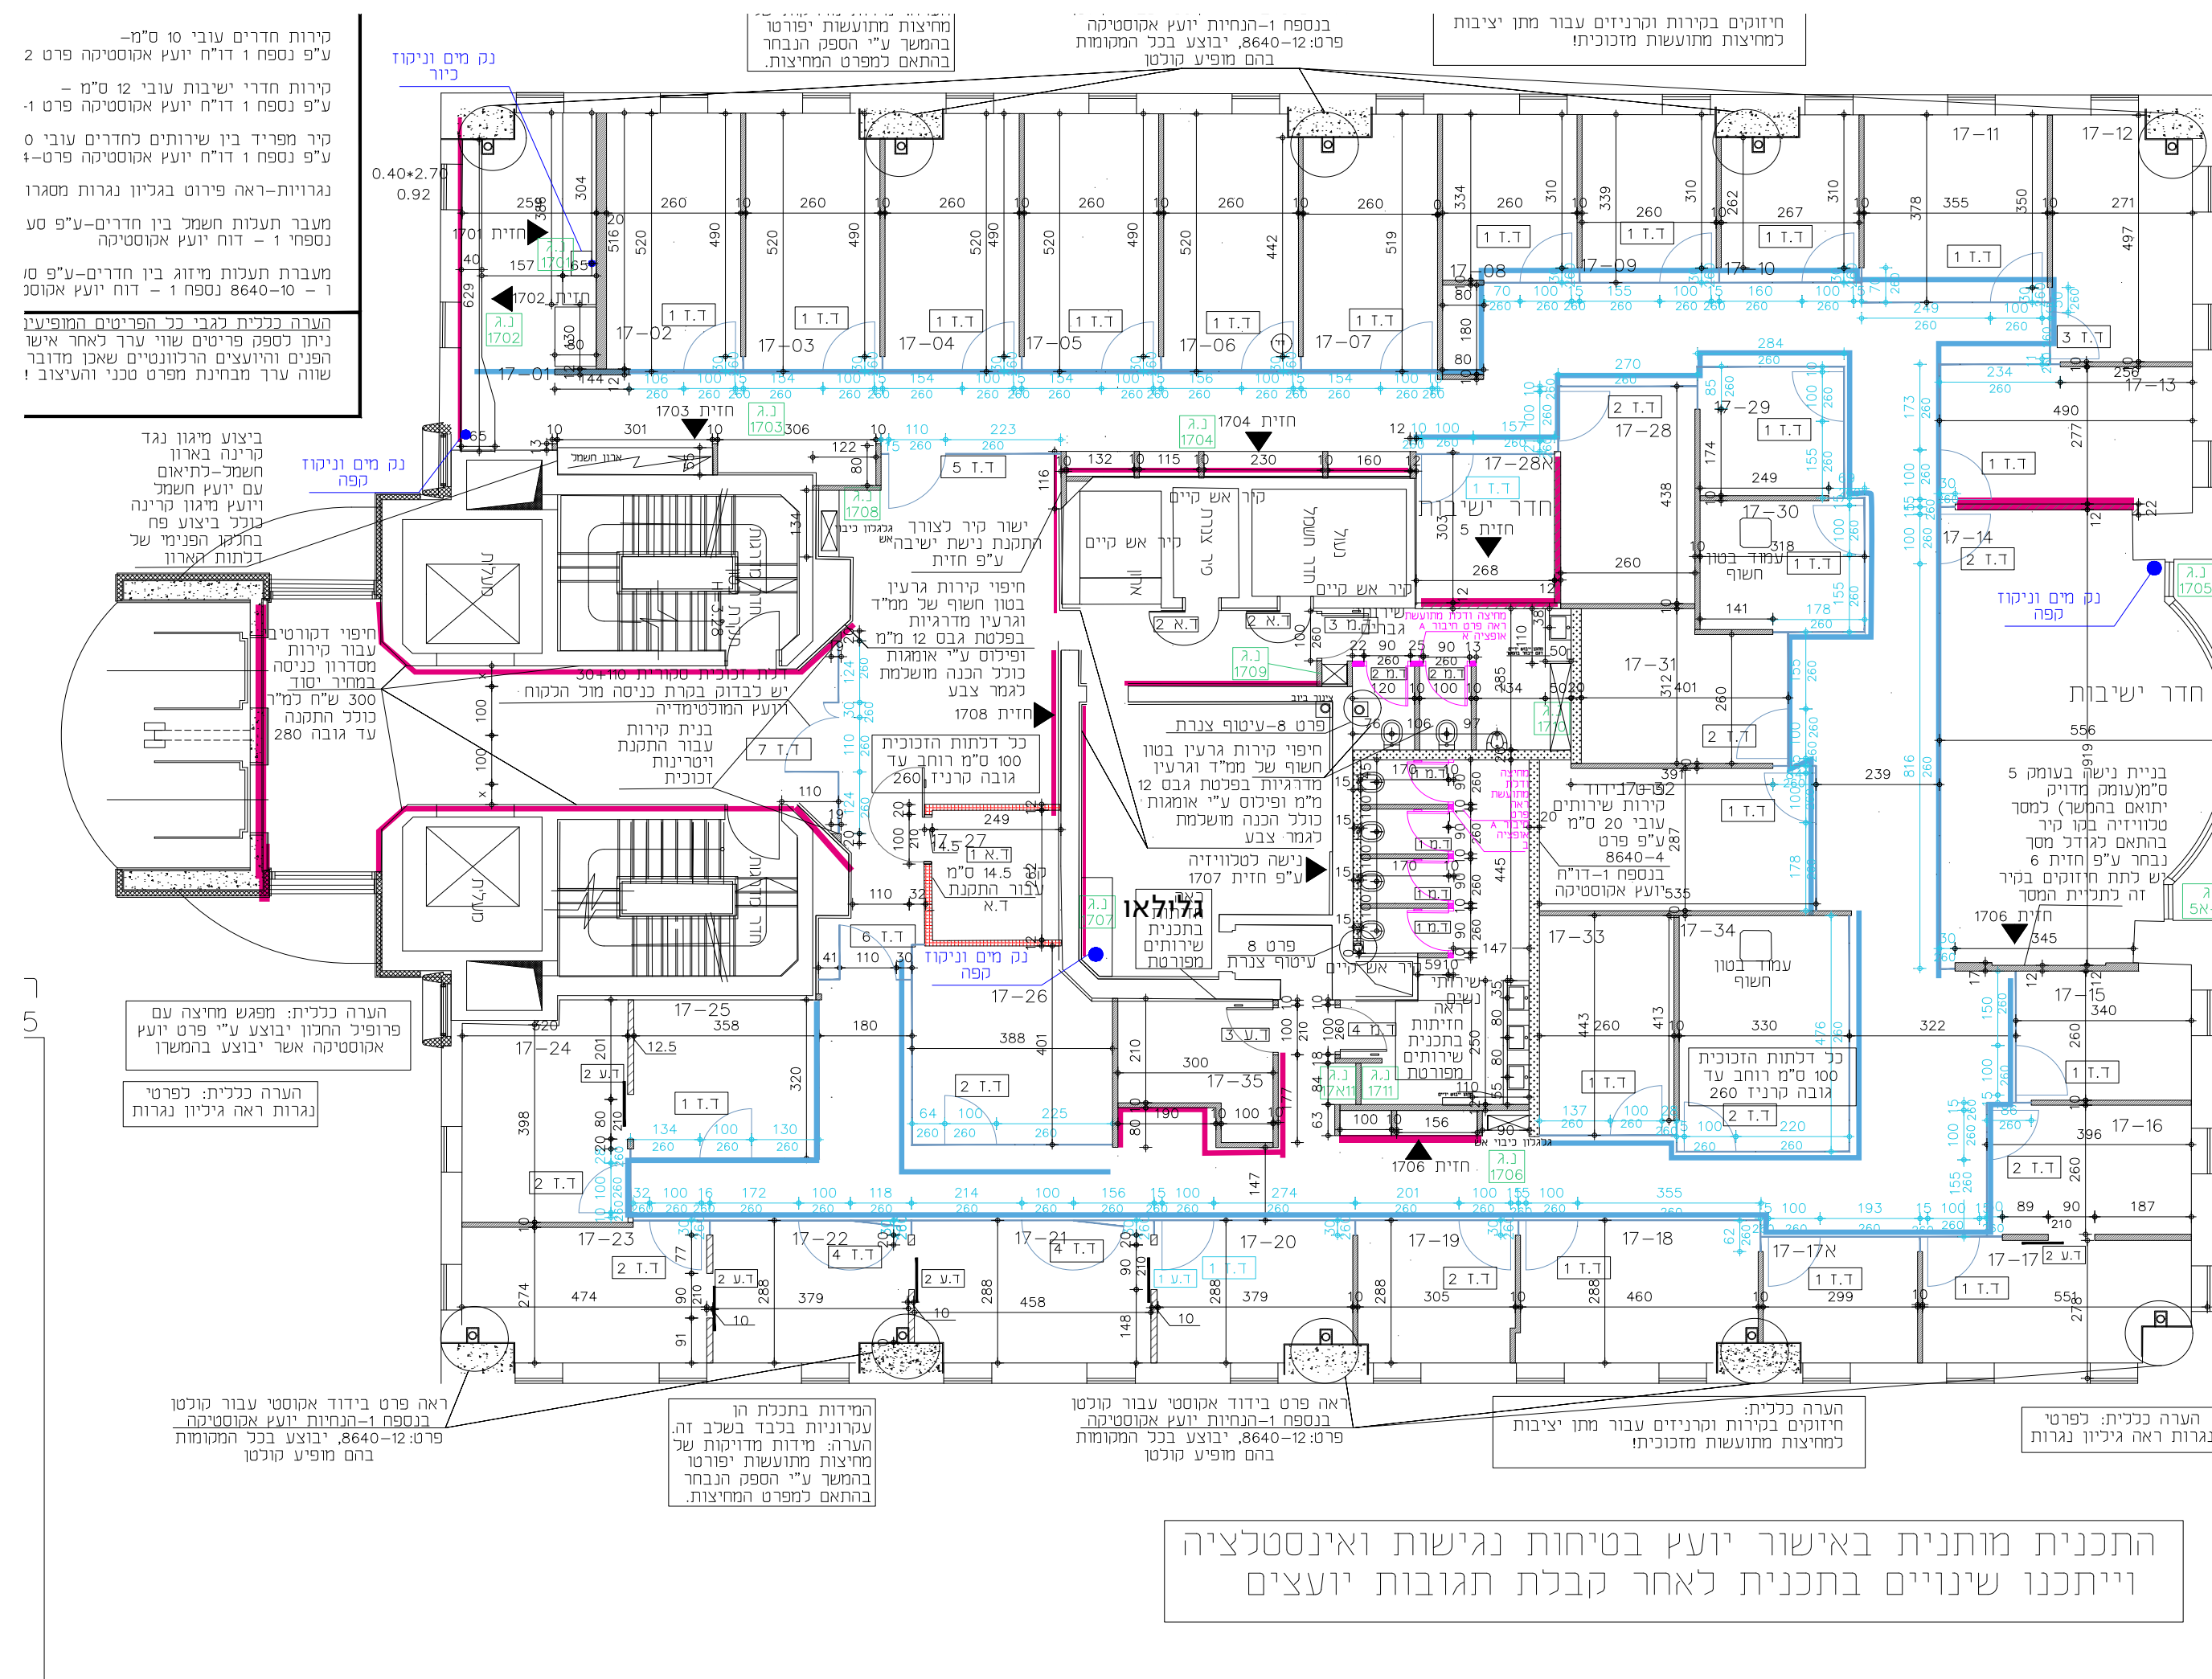

# קומה 17

איזורי מיתוג קירות

איזורי מיתוג זכוכיות

גובה התקרה 3.28

# קומה 14

איזורי מיתוג  
קירות

איזורי מיתוג  
זכוכיות

גובה התקרה 3.28,

**שילוט חיצוני**

רשות החדשנות  
Israel Innovation  
Authority