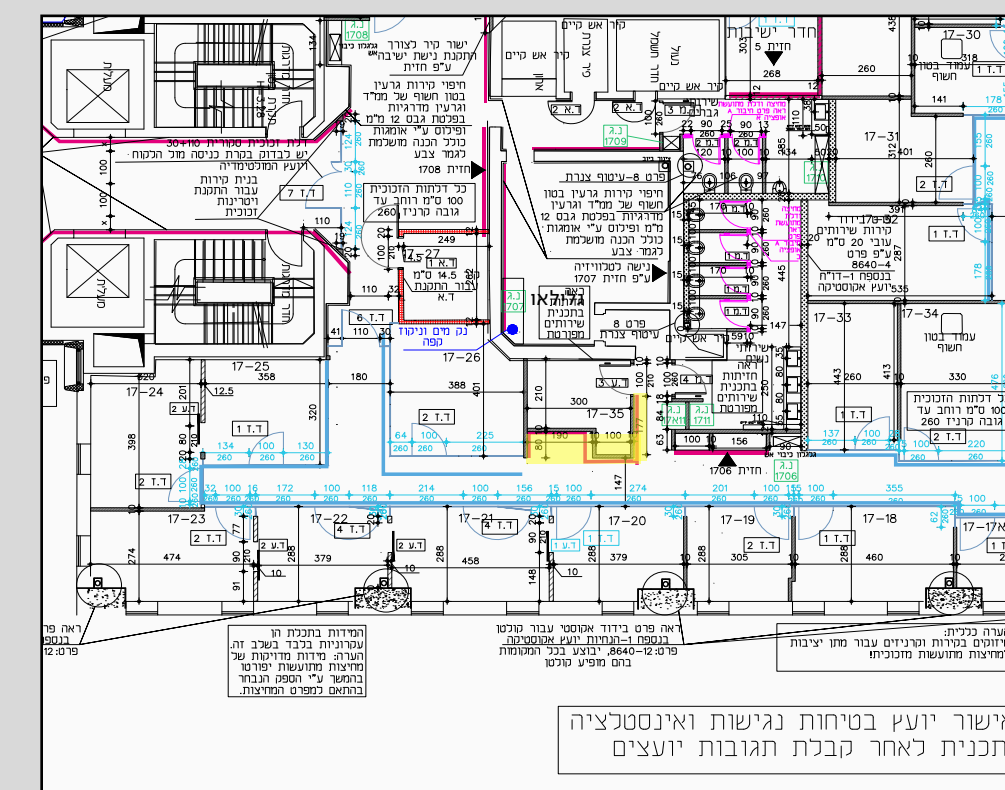

קומה 17

פינת הפקה

הדפסה על גבי מדבקת ויניל לבנה
+ חיתוך צורני
מידות: 500(רוחב)*328(גובה)