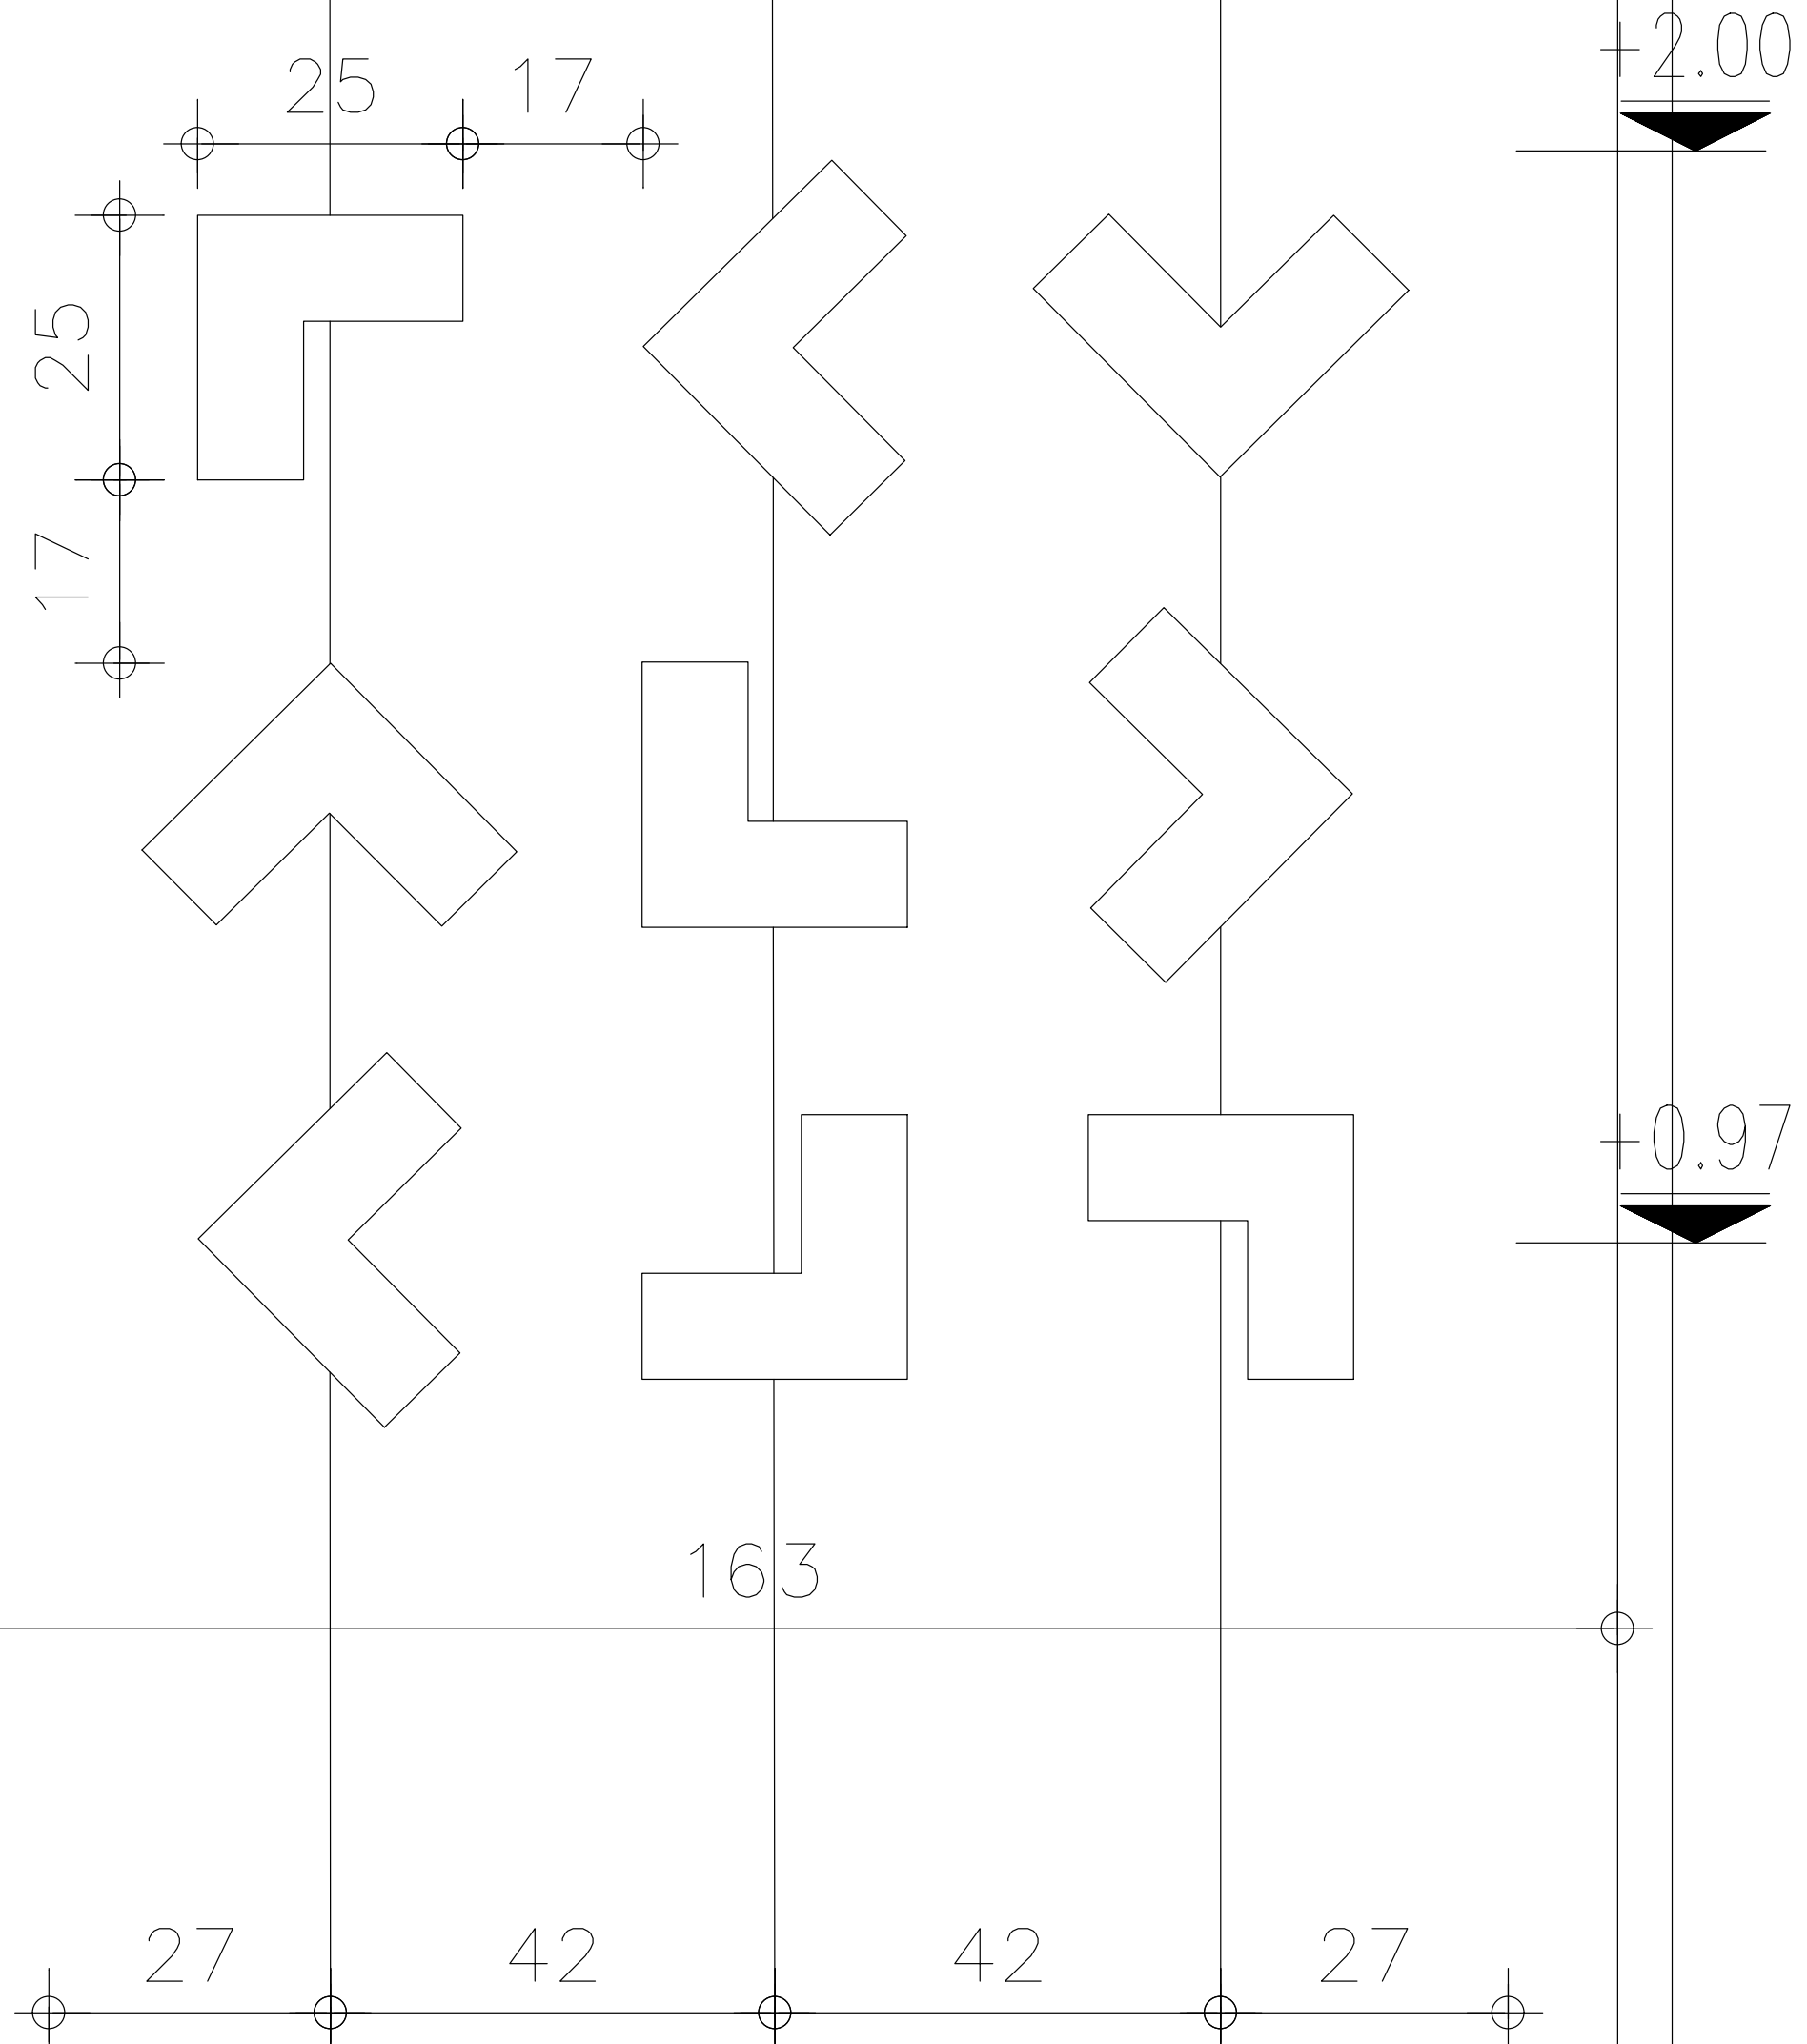

קומה 3 חדר ועדות בל

מפרט טכני:

קוביות עץ חתוכות כסמלי הלוגו
מושחל על חוט, צבוע כחול.

מידות: 120*120 ס"מ