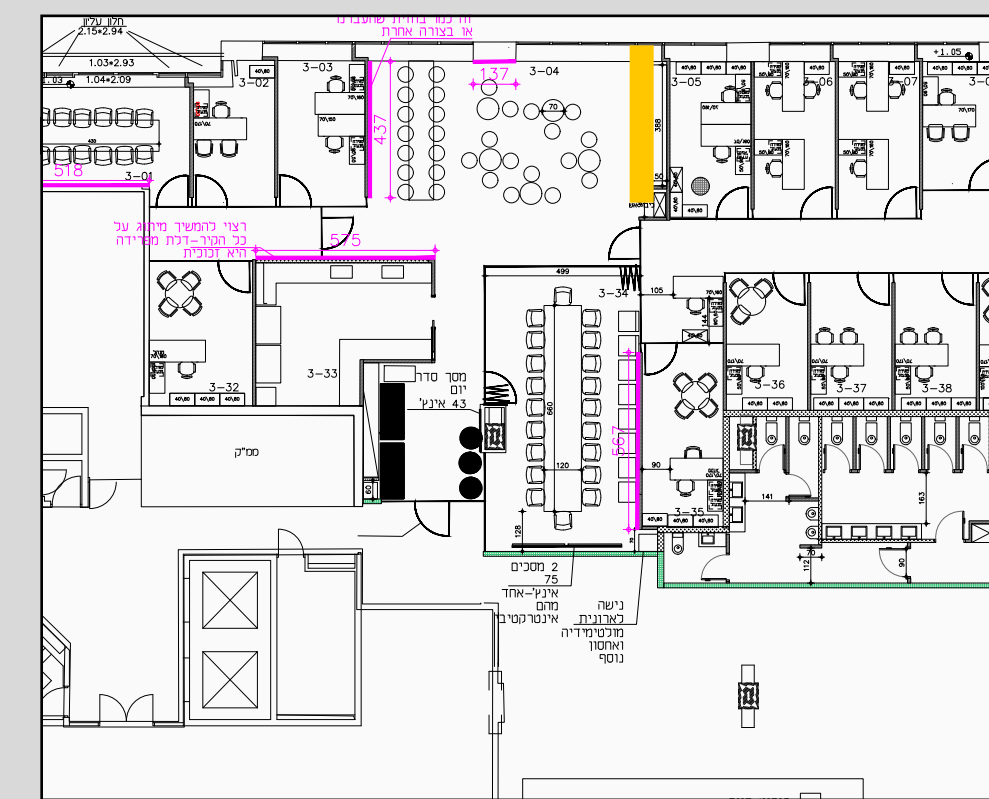

# קומה 3 חדר אוכל

קיר אינטרקטיבי - לוח גיר  
כחול. יכול לשמש לביטוי אישי של  
העובדים או להיות מצויר ומקושט  
באלמנטים מתחלפים.

מידות: 464 (רוחב)\*360(גובה)  
מדבקה לוח גיר כחולה על גביה  
מדבקות לבנות בחיתוך אותיות  
מקטלוג oracal 631 לבן