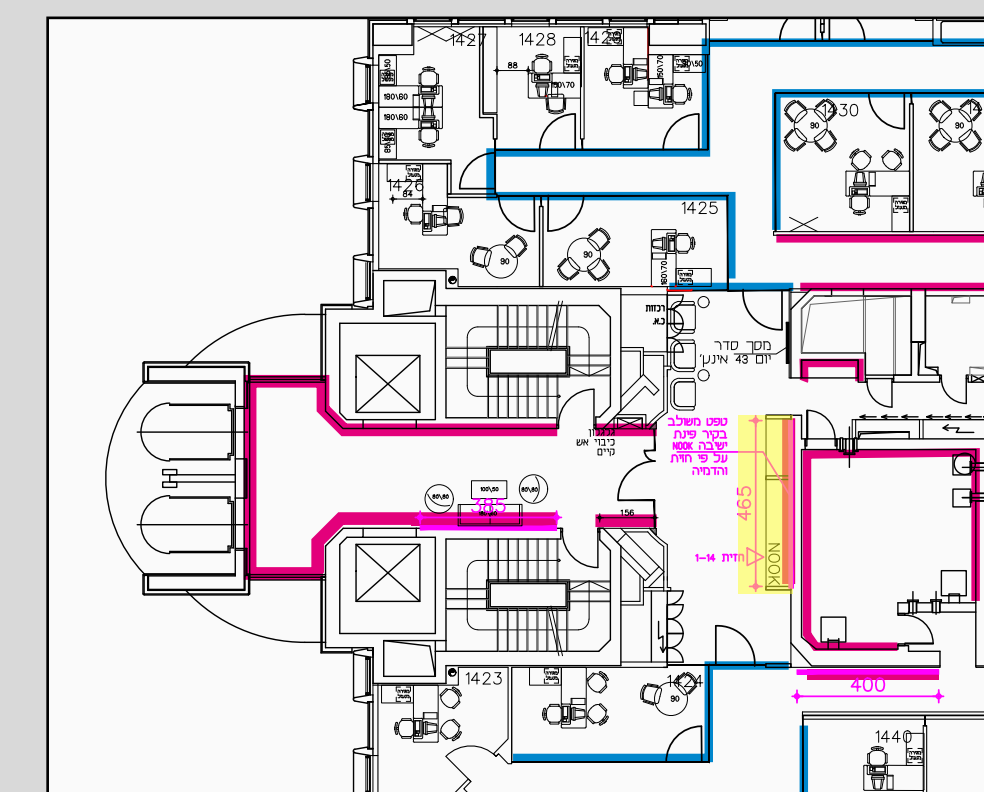

קומה 14 nook

מפרט טכני:

הדפסה על גבי מדבקת ויניל לבנה
+ חיתוך צורני + חיתוך אותיות
מקטלוג oracal 631 כחול 050
מידות: 760(רוחב)*328*(גובה)