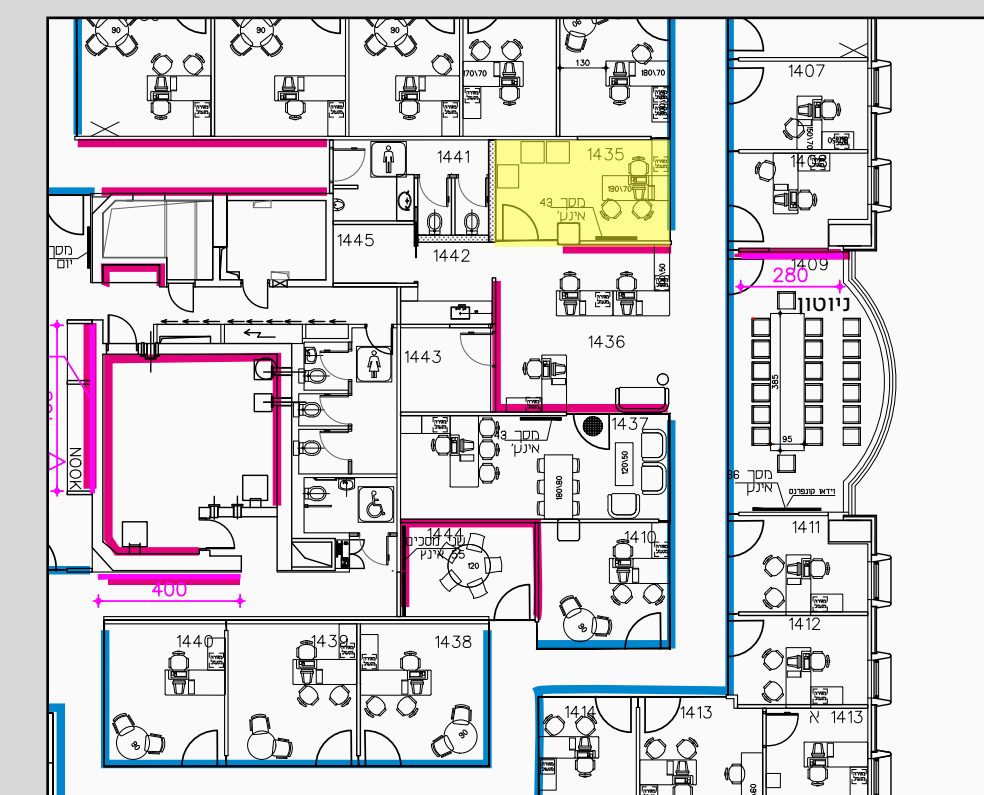

רשות החדשנות
Israel Innovation
Authority