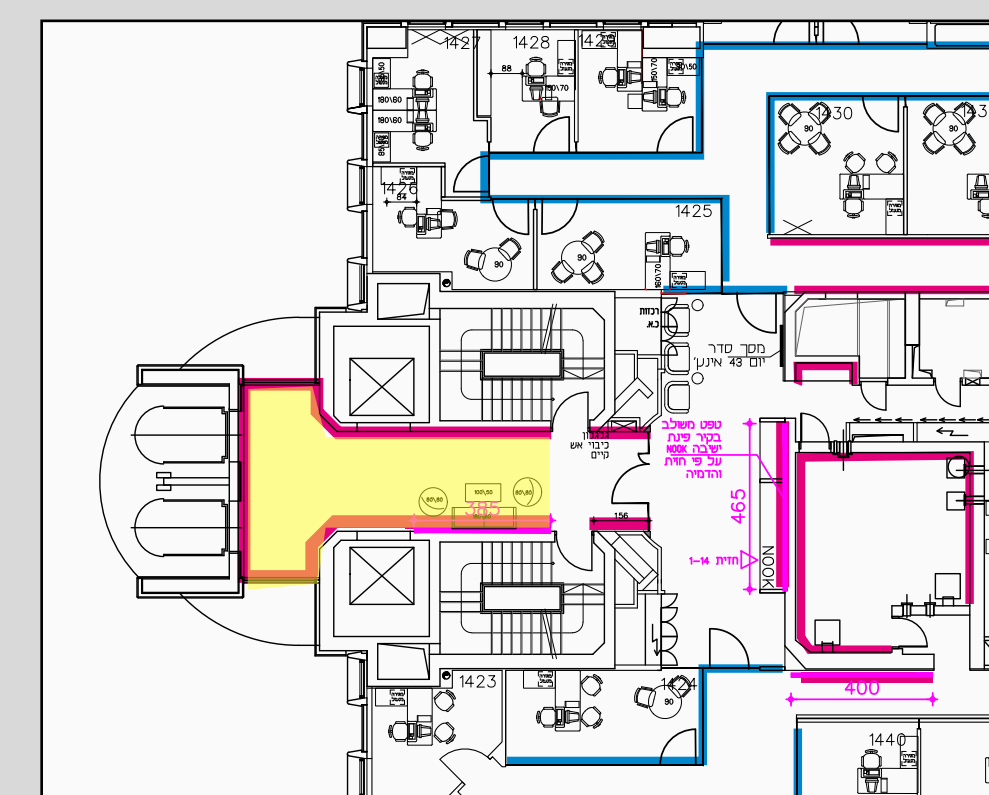

מבואה קומה 14

מפרט טכני:

מיתוג הקירות בכניסה יש להתייחס
לחיתוך האבן יודבק עם מדבקה
עבה במיוחד.

מספר + רשות החדשנות חיתוך
פרספקט 5 מ"מ - 40*40

מידות: ????