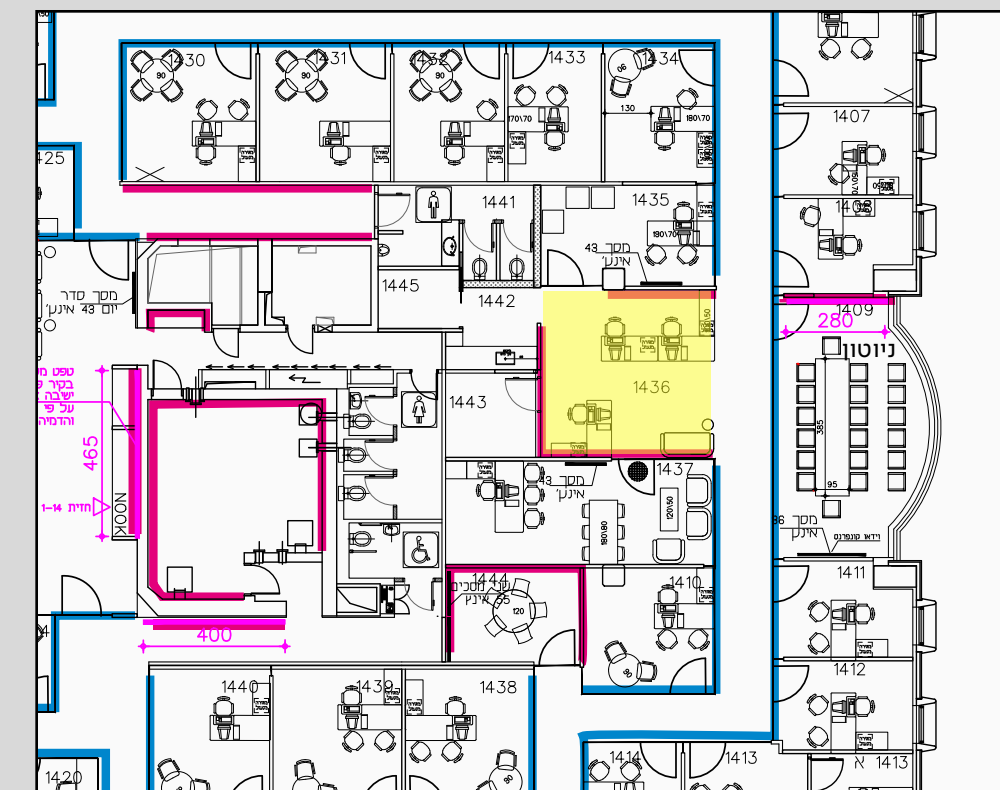

קומה 14 לשכת מנכ"ל

מפרט טכני:

הדפסה על גבי מדבקת ויניל לבנה
+ חיתוך צורני + חיתוך אותיות מקט-
לוג 050 oracal 631 כחול
מידות: 256(רוחב)*328*(גובה)
560(רוחב)*328*(גובה)
500(רוחב)*328*(גובה)

+ לוגו בחיתוך פרספקס 5 מ"מ
130*35