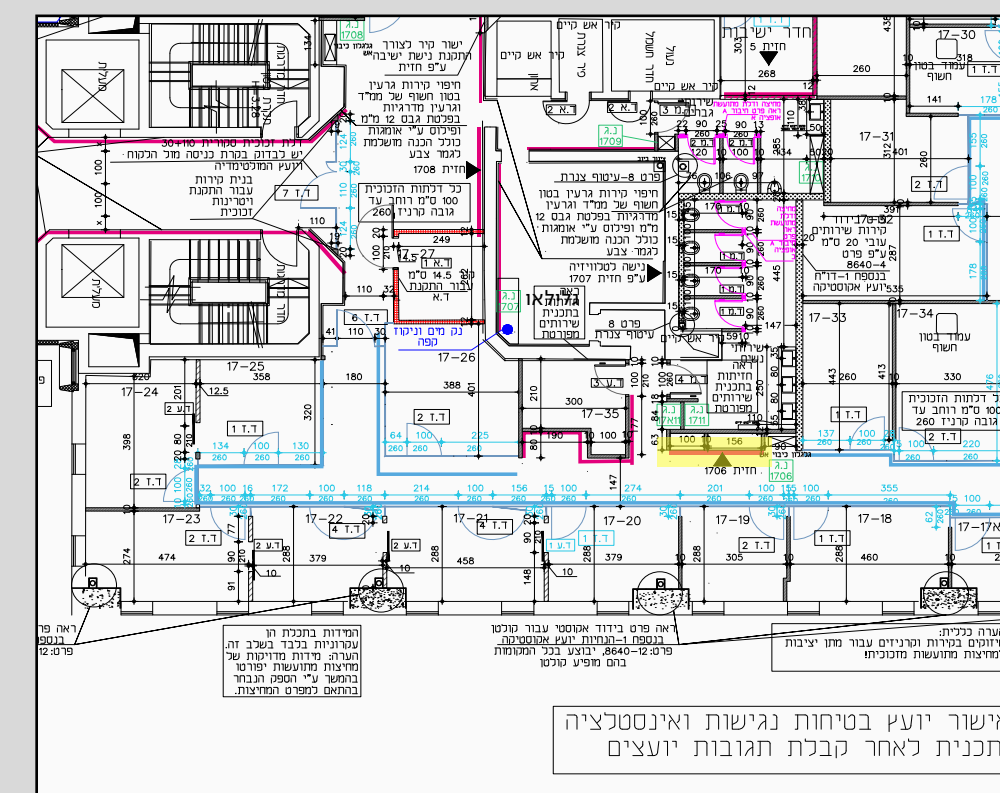

# קומה 17 nook

מפרט טכני:

הדפסה על גבי מדבקת ויניל לבנה  
+ חיתוך צורני + חיתוך אותיות  
מקטלוג oracal 631 כחול 050

מידות: 664(רוחב)\*328\*(גובה)  
חזית 17-06

"Knowledge Speaks,  
Wisdom Listens"  
- Jimi Hendrix