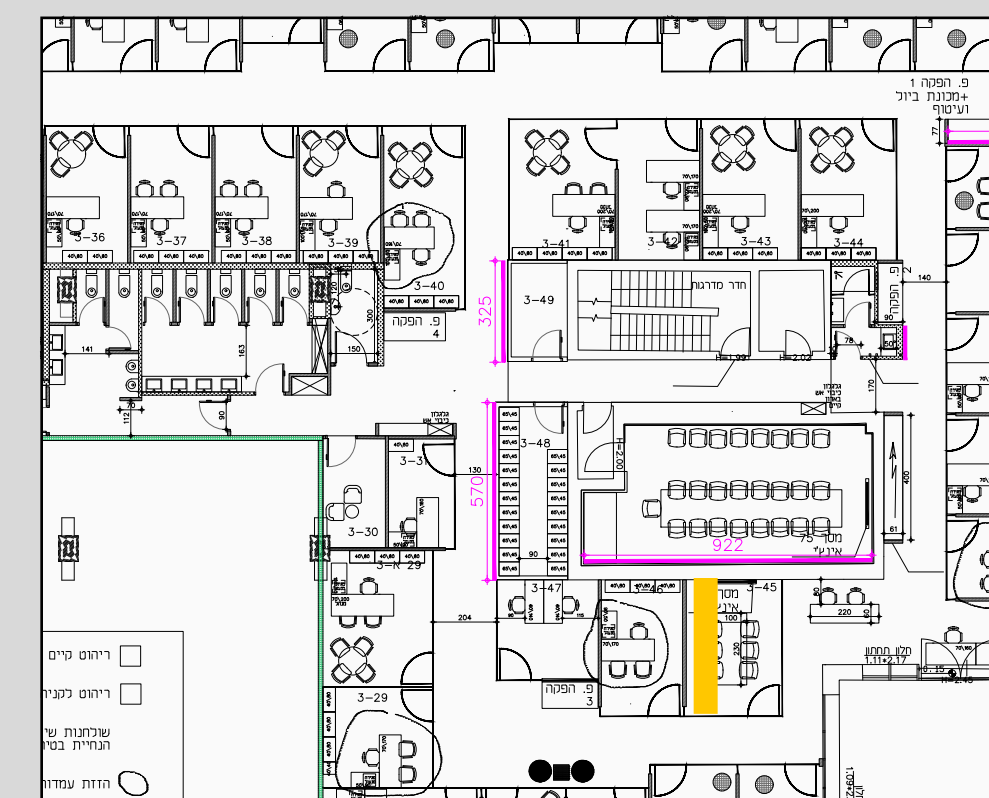

קומה 3 חדר ישיבות פלמינג

מפרט טכני:

הדפסה על גבי מדבקת ויניל לבנה
+ חיתוך צורני + חיתוך אותיות
מקטלוג oracal 631 כחול 050
מידות: (922 רוחב)*360(גובה)