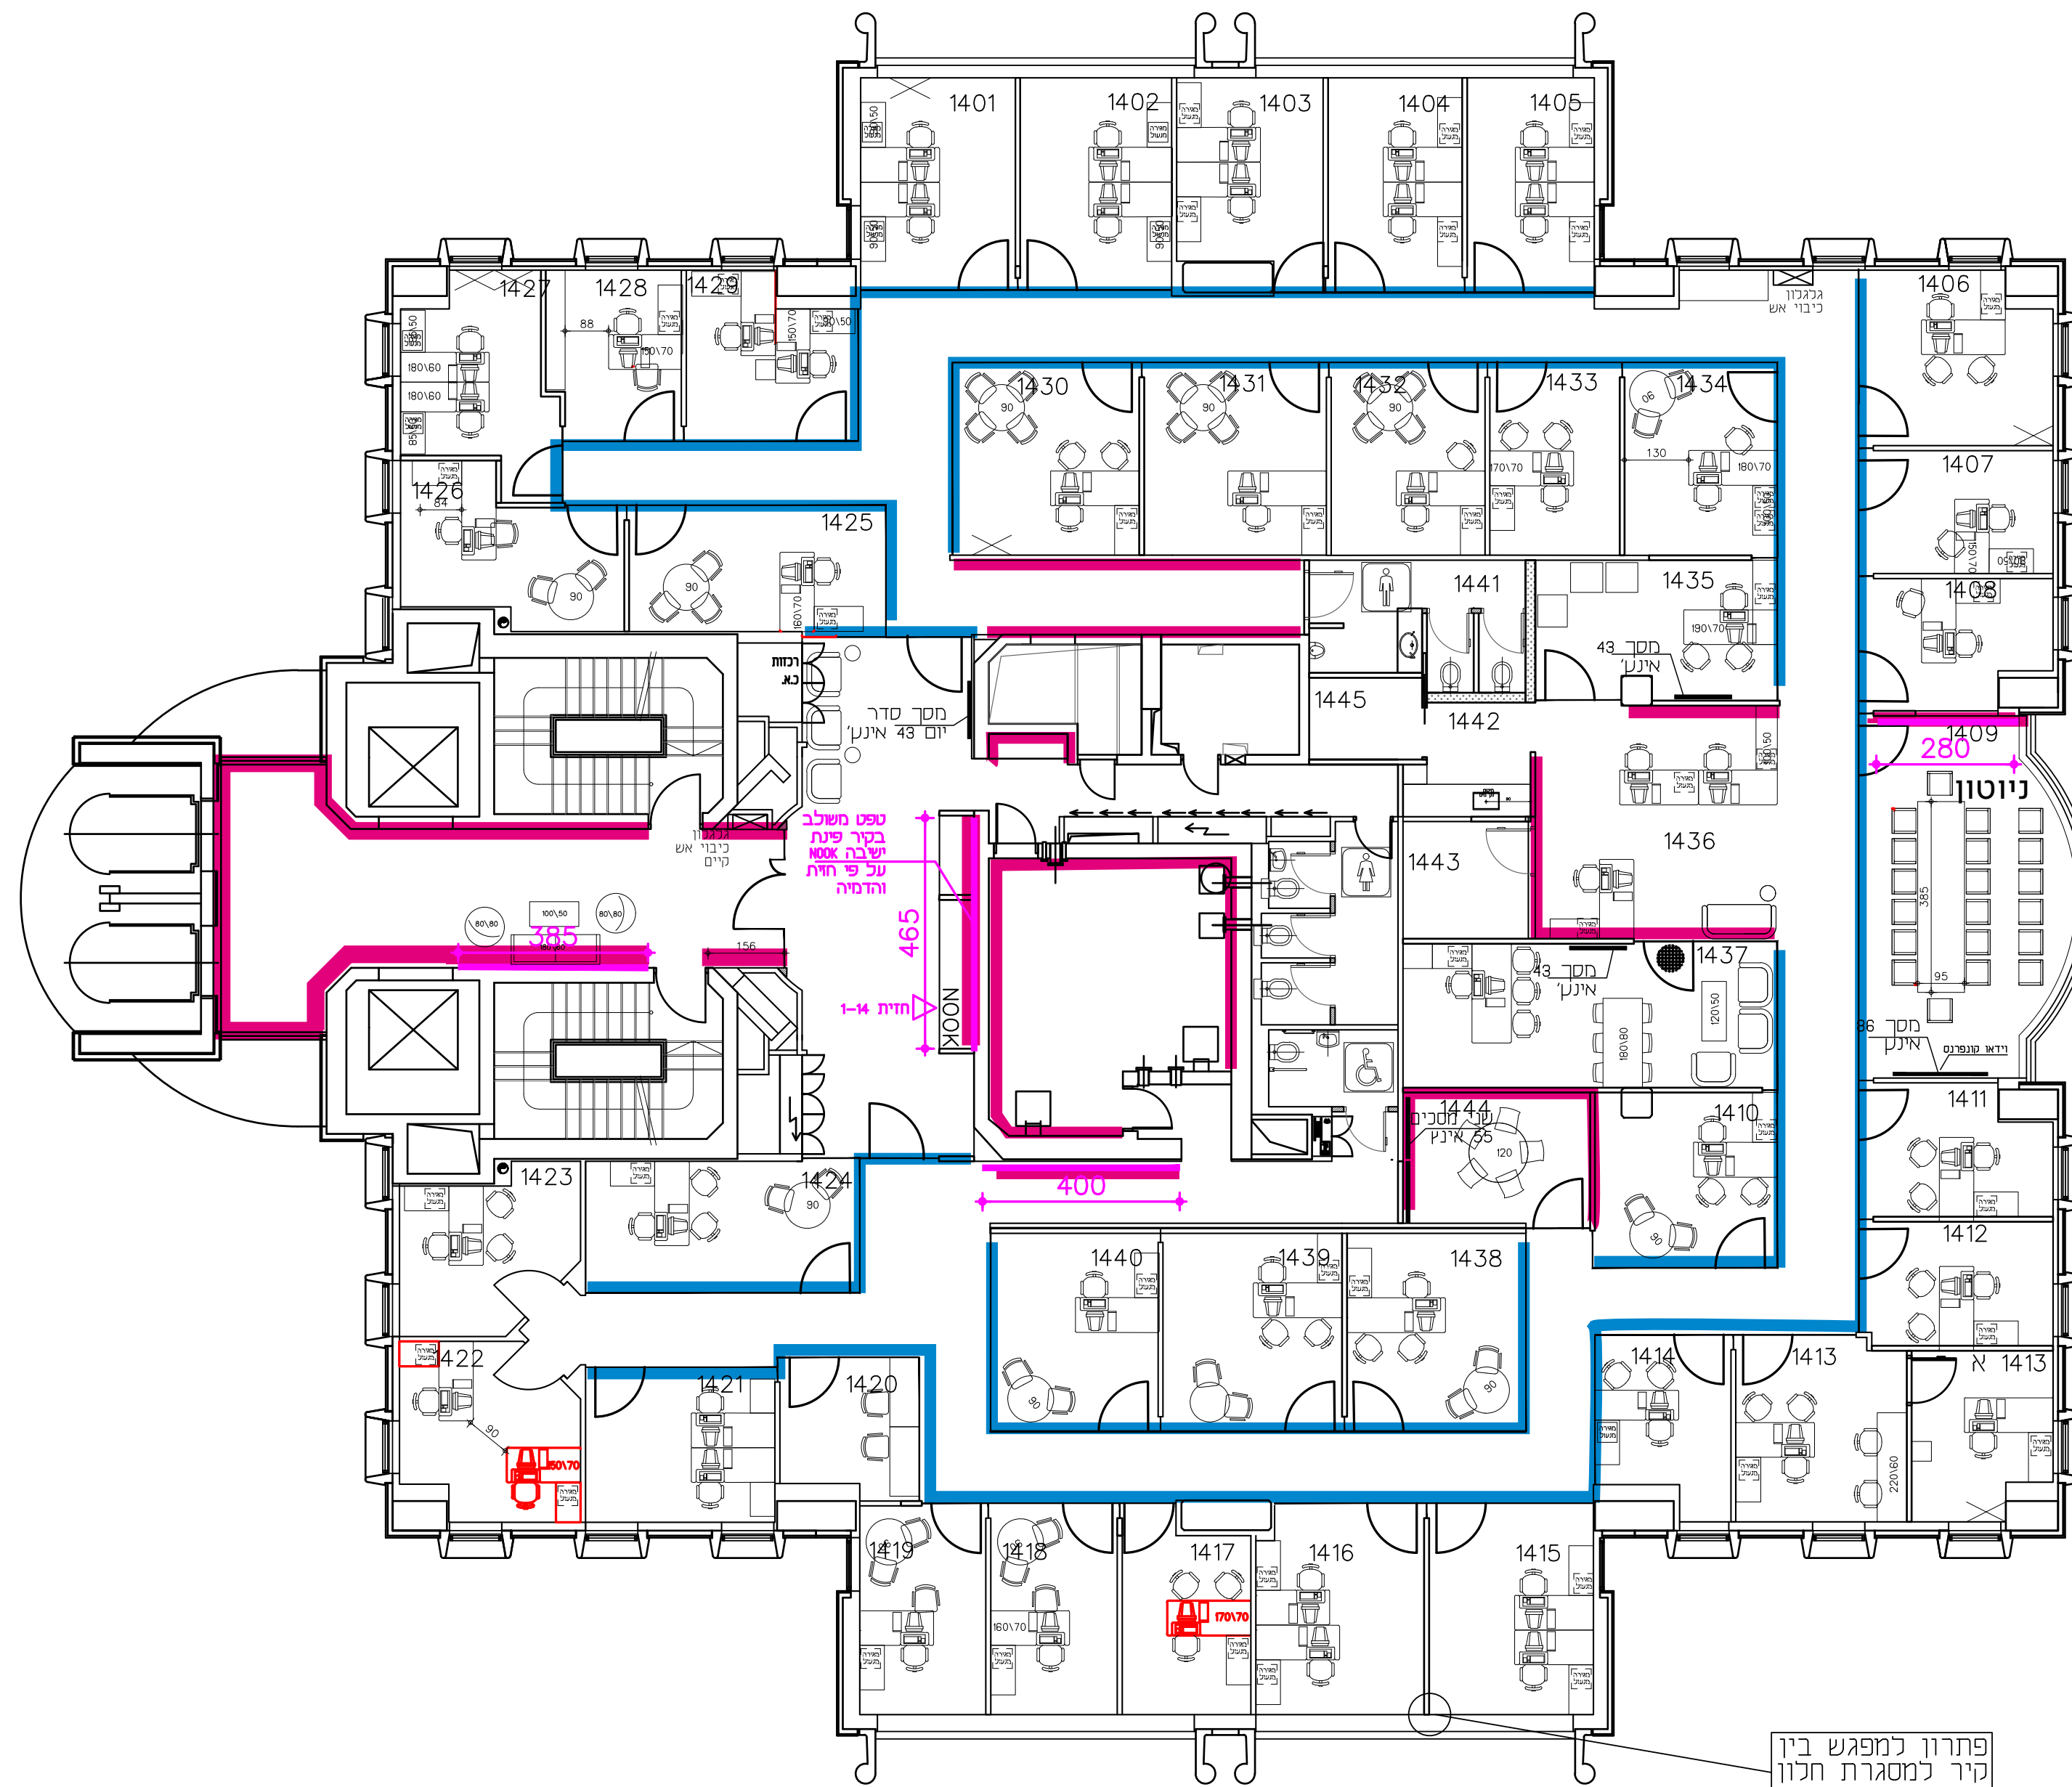

# קומה 17

איזורי מיתוג קירות

איזורי מיתוג זכוכיות

גובה התקרה 3.28

# קומה 14

איזורי מיתוג  
קירות

איזורי מיתוג  
זכוכיות

גובה התקרה 3.28,

**שילוט חיצוני**

רשות החדשנות  
Israel Innovation  
Authority