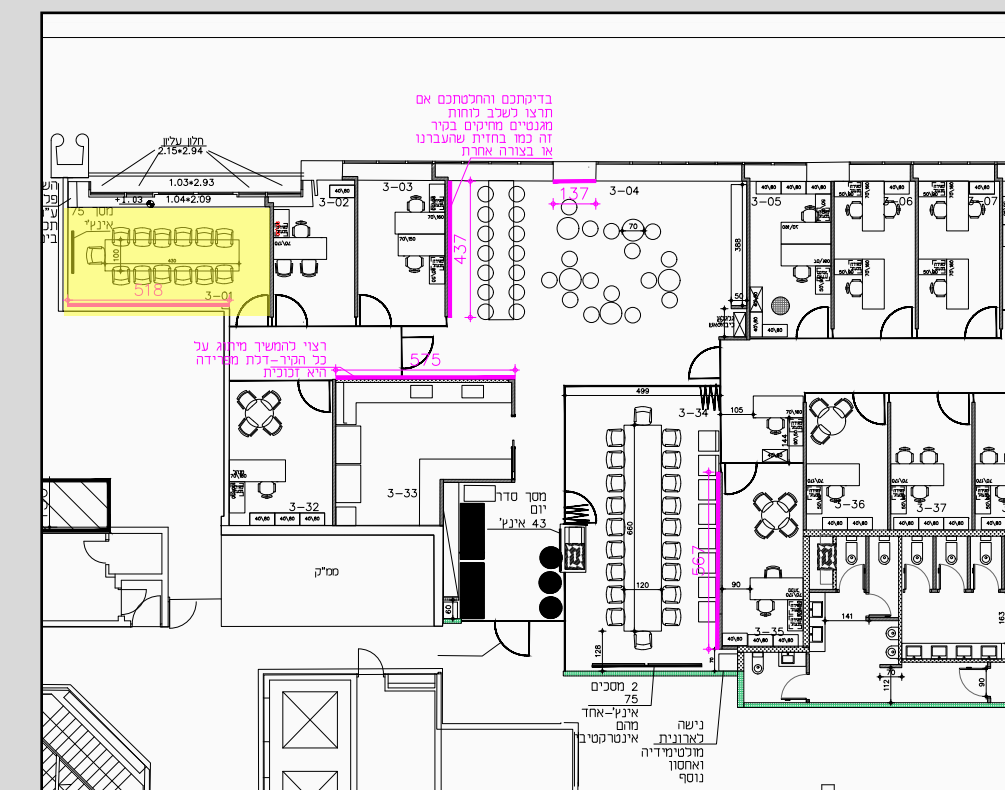

קומה 3 חדר ישיבות טסלה

מפרט טכני:

הדפסה על גבי מדבקת ויניל לבנה
+ חיתוך צורני + חיתוך אותיות
מקטלוג oracal 631 כחול 050
מידות: (908 רוחב)*360(גובה)

"Every accomplishment starts with the decision to try."
- Gail Devers