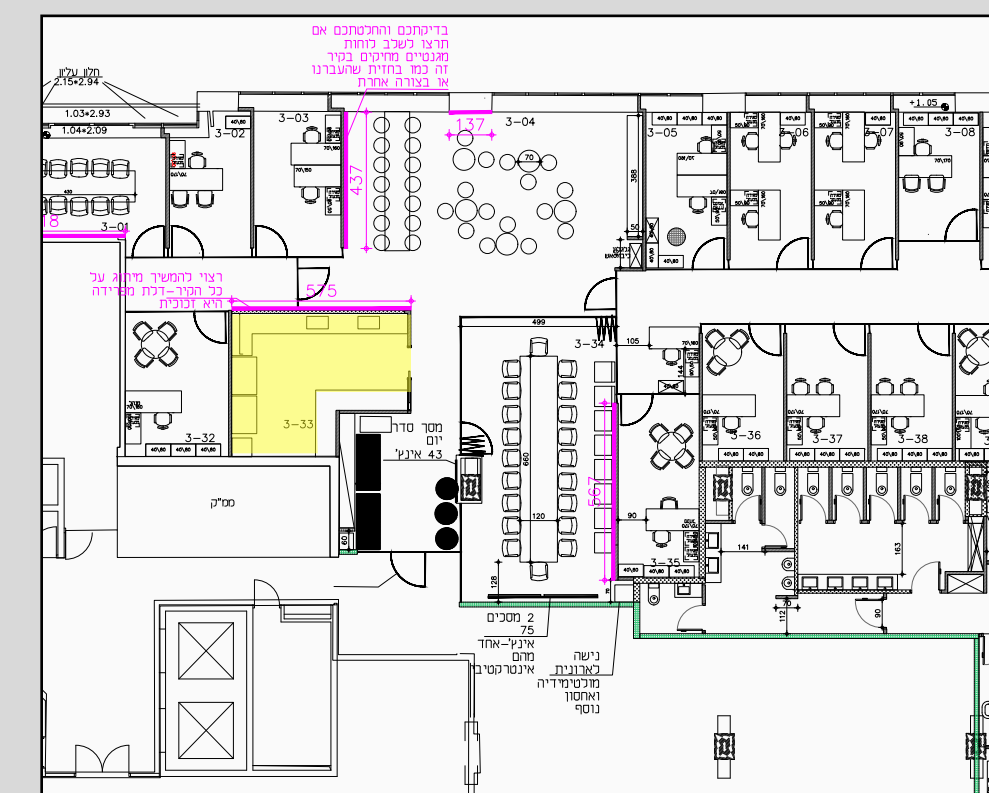

קומה 3 מטבחון

מפרט טכני:

הדפסה על גבי מדבקת ויניל לבנה
+ חיתוך צורני + חיתוך אותיות
מקטלוג oracal 631 כחול 050

מידות: 464 (רוחב)*360(גובה)

Food for thought