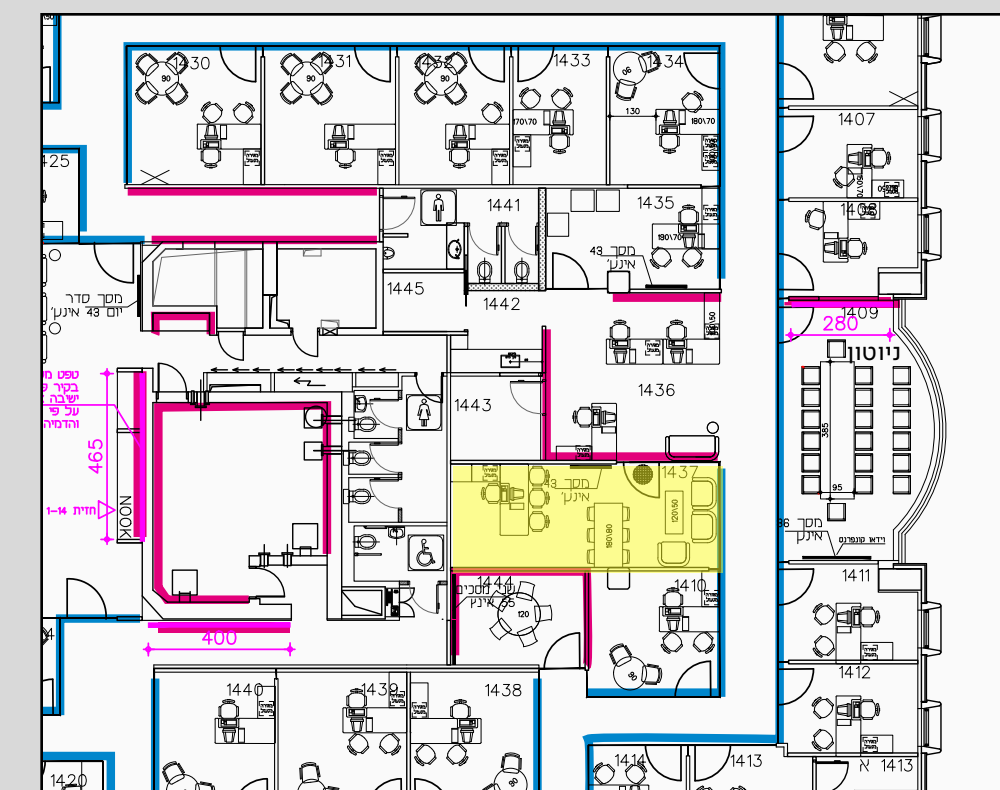

קומה 14 הנהלה

מפרט טכני:

הדפסה על גבי מדבקת ויניל לבנה
+ חיתוך צורני + חיתוך אותיות
מקטלוג oracal 631 כחול 050

מידות: 324(רוחב)*328(גובה)
730(רוחב)*328(גובה)

שילוט מתכת
אלומיניום מוברש מורחק
מהקיר 2 ס"מ
160*44