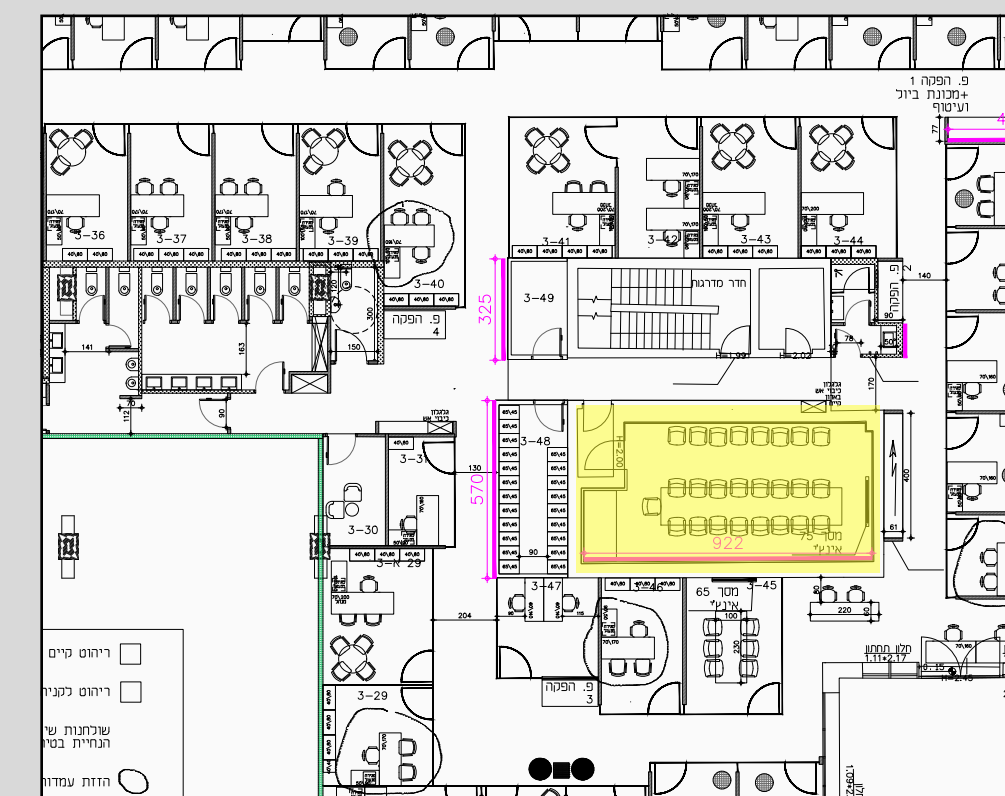

קומה 3 חדר ישיבות אדיסון

מפרט טכני:

הדפסה על גבי מדבקת ויניל לבנה
+ חיתוך צורני + חיתוך אותיות
מקטלוג oracal 631 כחול 050
מידות: (922 רוחב)*360(גובה)

“The most certain way to succeed is always
to try just one more time.”
- **Thomas Edison**