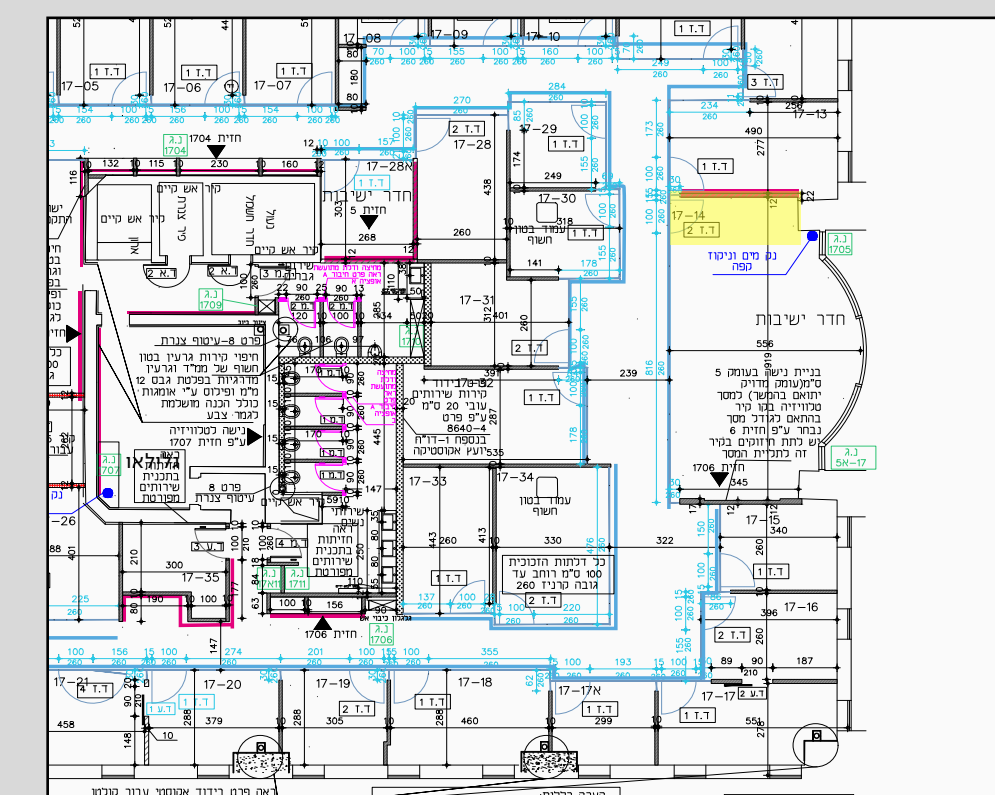

## חדר ישיבות גדול

מפרט טכני:

הדפסה על גבי מדבקת ויניל לבנה  
+ חיתוך צורני + חיתוך אותיות  
מקטלוג oracal 631 כחול 050  
מידות: 385(רוחב)\*328(גובה)

+ לוגו מאותיות פרספקס 5 מ"מ  
180\*50

רשות החדשנות  
Israel Innovation  
Authority