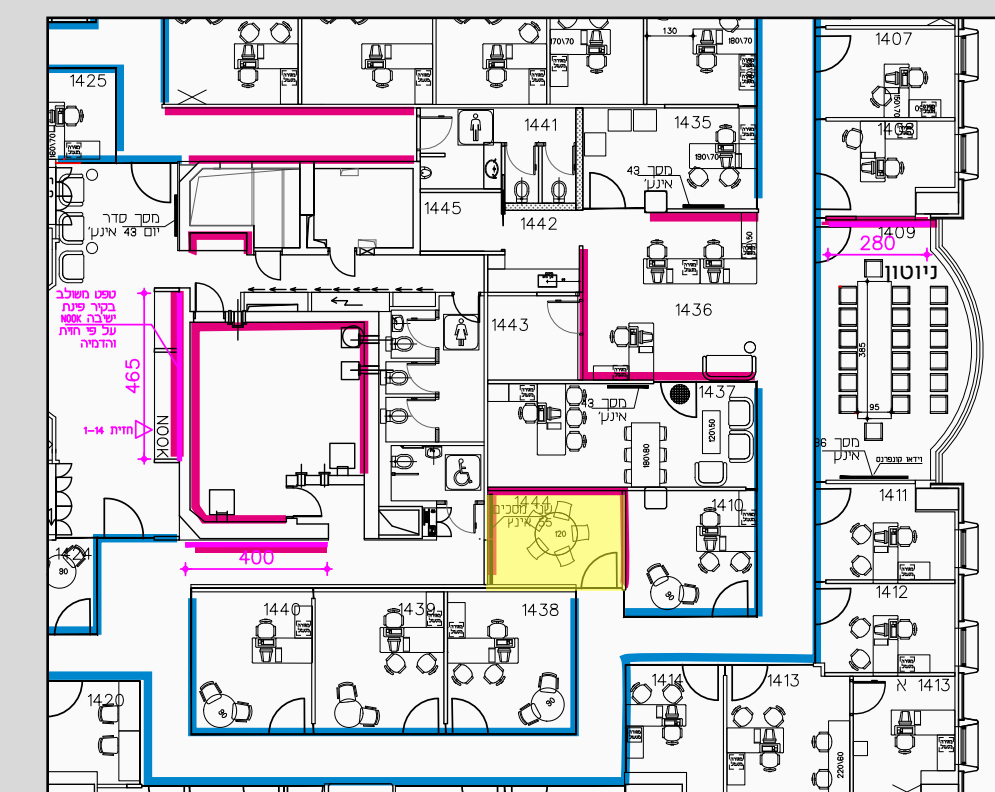

קומה 14

חדר ישיבות קטן

מפרט טכני:

הדפסה על גבי מדבקת ויניל לבנה
+ חיתוך צורני + חיתוך אותיות
מקטלוג 050 oracal 631 כחול
מידות: 330(רוחב)*328*(גובה)

SEARCH.
EXPLORE.
DISCOVER
& GROW.