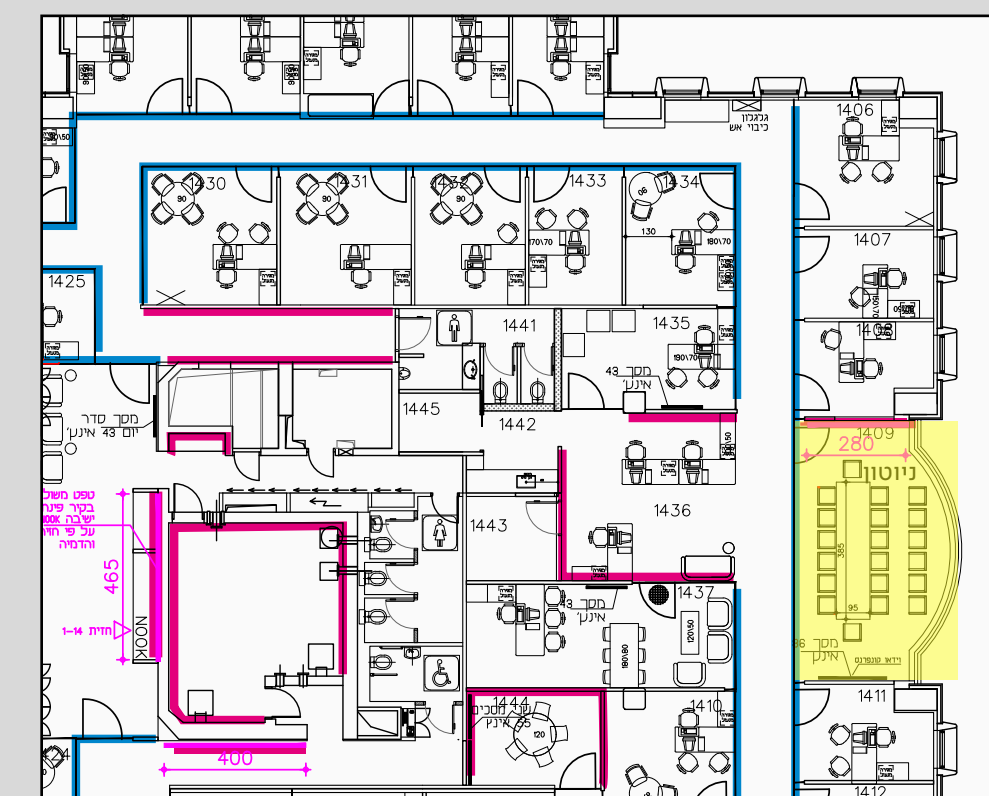

קומה 14

חדר ישיבות ניוטון

מפרט טכני:

הדפסה על גבי מדבקת ויניל לבנה
+ חיתוך צורני + חיתוך אותיות
מקטלוג oracal 631 כחול 050
מידות: 330(רוחב)*328*(גובה)

לוגו פרספקס 5 מ"מ 180*50