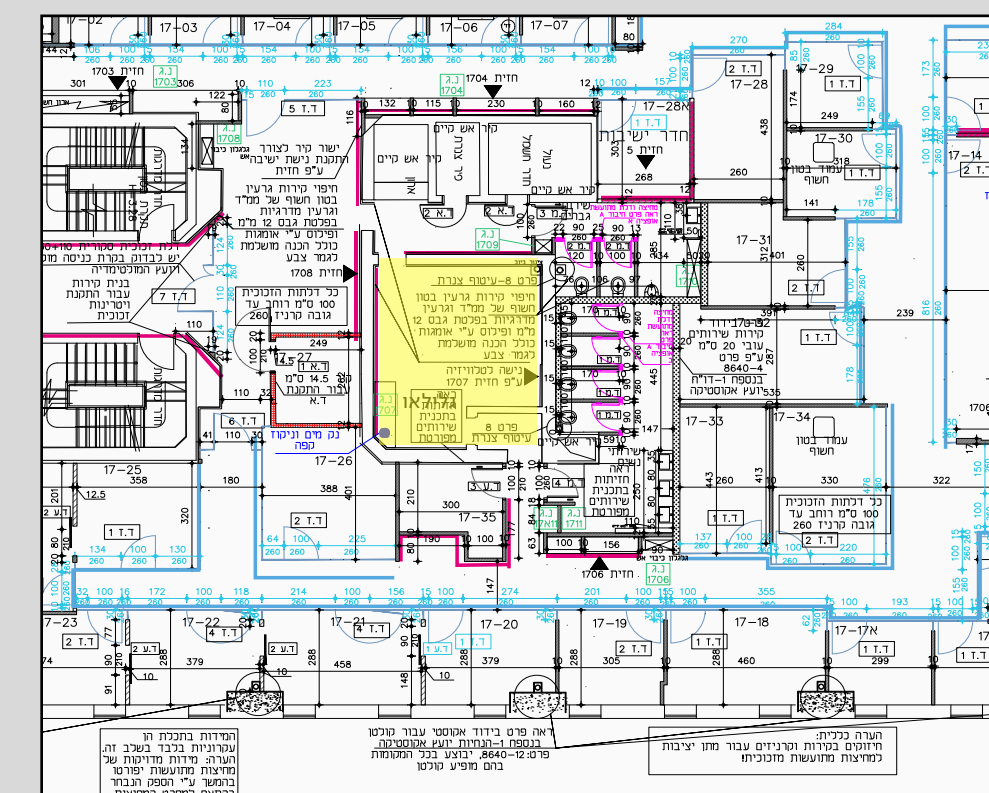

קומה 17

חדר ישיבות גלילאו

מפרט טכני:

הדפסה על גבי מדבקת ויניל לבנה
+ חיתוך צורני + חיתוך אותיות
מקטלוג oracal 631 כחול 050
מידות: 350(רוחב)*328(גובה)