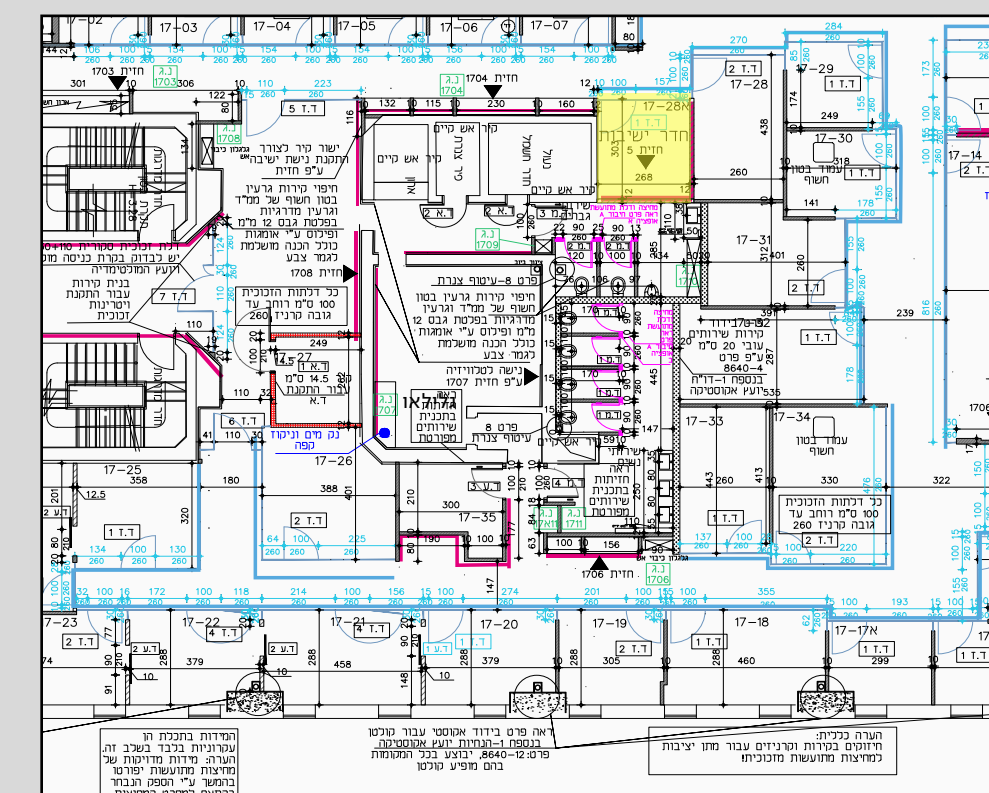

## חדר ישיבות קטן

מפרט טכני:

הדפסה על גבי מדבקת ויניל לבנה

+ חיתוך צורני + חיתוך אותיות

מקטלוג oracal 631 כחול 050

מידות: 300(רוחב)\*328\*(גובה)

Remember your destination  
but get lost on the way