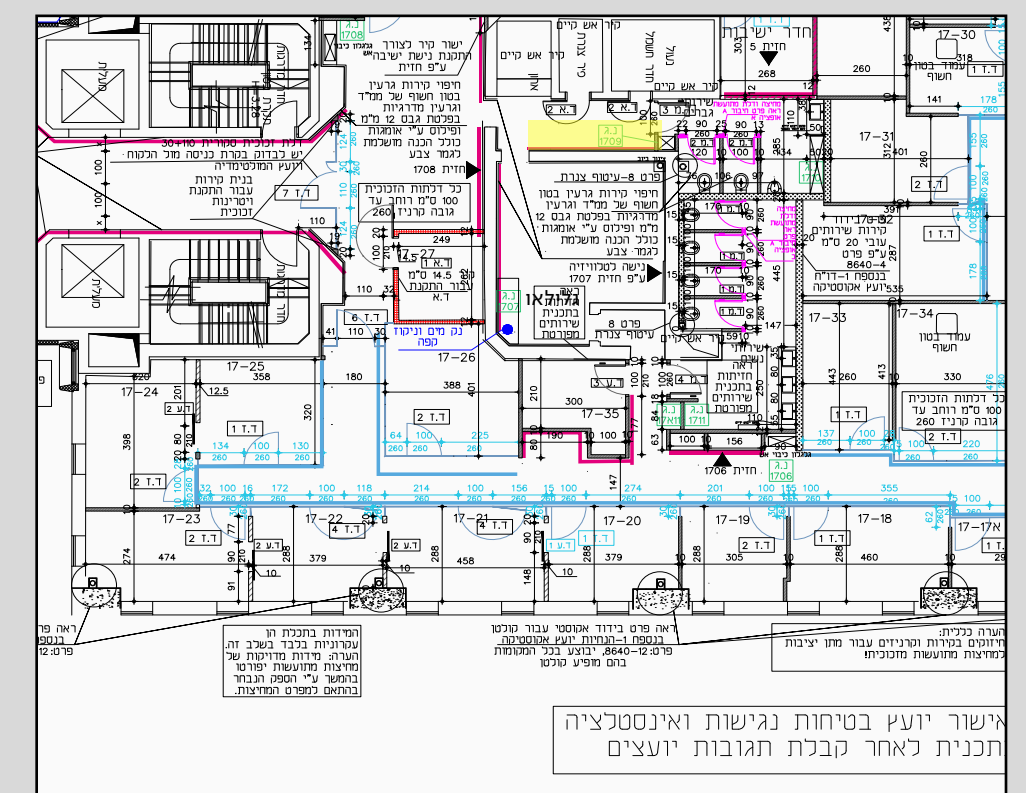

קומה 17 nook

מפרט טכני:

הדפסה על גבי מדבקת ויניל לבנה
+ חיתוך צורני + חיתוך אותיות
מקטלוג oracal 631 כחול 050
מידות: 310(רוחב)*328*(גובה)

חזית 17-04