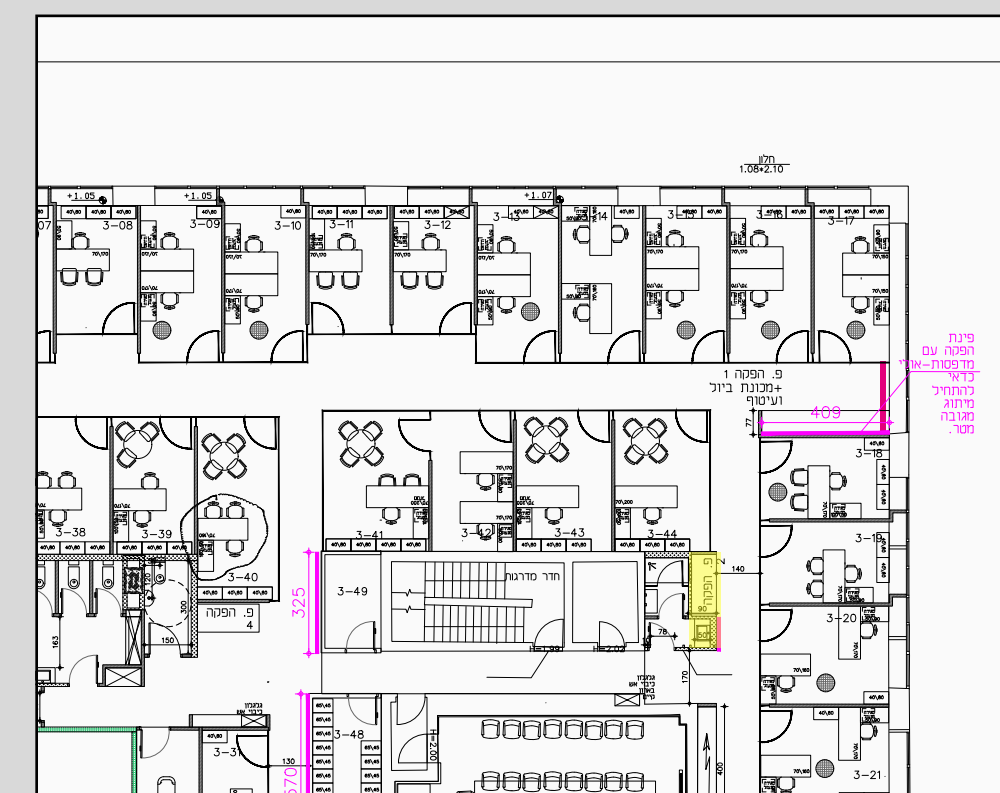

קומה 3

פינת הפקה

מפרט טכני:

הדפסה על גבי מדבקת ויניל לבנה
+ חיתוך צורני + חיתוך אותיות
מקטלוג oracal 631 כחול 050
מידות: 520 (רוחב)*360 (גובה)