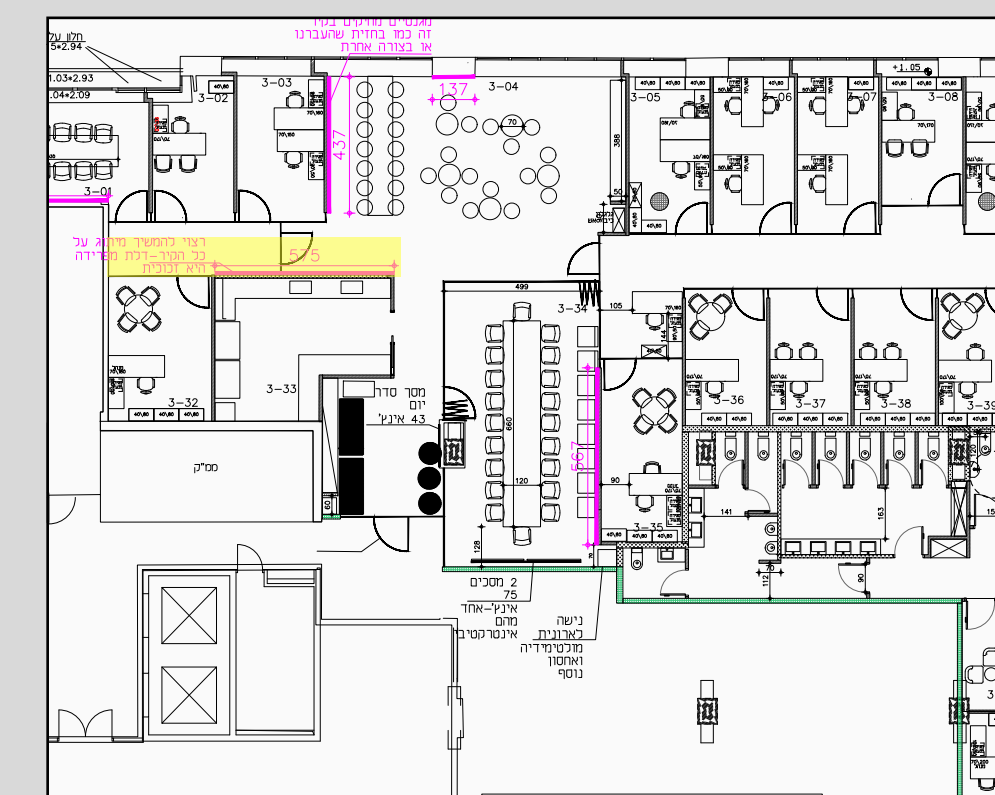

קומה 3 מסדרון

מפרט טכני:

הדפסה על גבי מדבקת ויניל לבנה
+ חיתוך צורני + חיתוך אותיות
מקטלוג oracal 631 כחול 050

מידות: 880 (רוחב)*360*(גובה)

המשך קיר = זכוכית