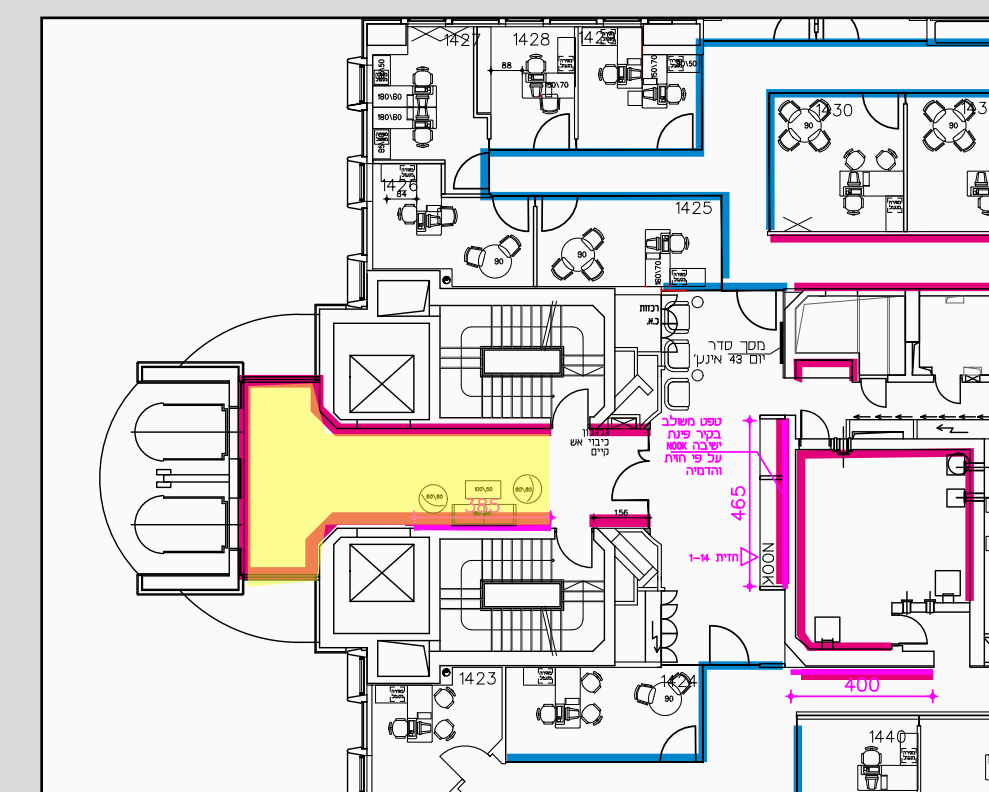

## מידות:

קומה 17  
123 מטרים

קומה 14  
157 מטרים

קומה 3  
140 מטרים

**מיתוג קירות**

**קומה 14**

# מבואה קומה 14

מפרט טכני:

מיתוג הקירות במבואה יש  
להתייחס לחיתוך האבן יודבק עם  
מדבקה עבה במיוחד

מידות: 370(רוחב)\*328\*(גובה)  
מידות חלקיות. לא התקבלו מידות  
מדוייקות עבור איזור זה. יש למדוד