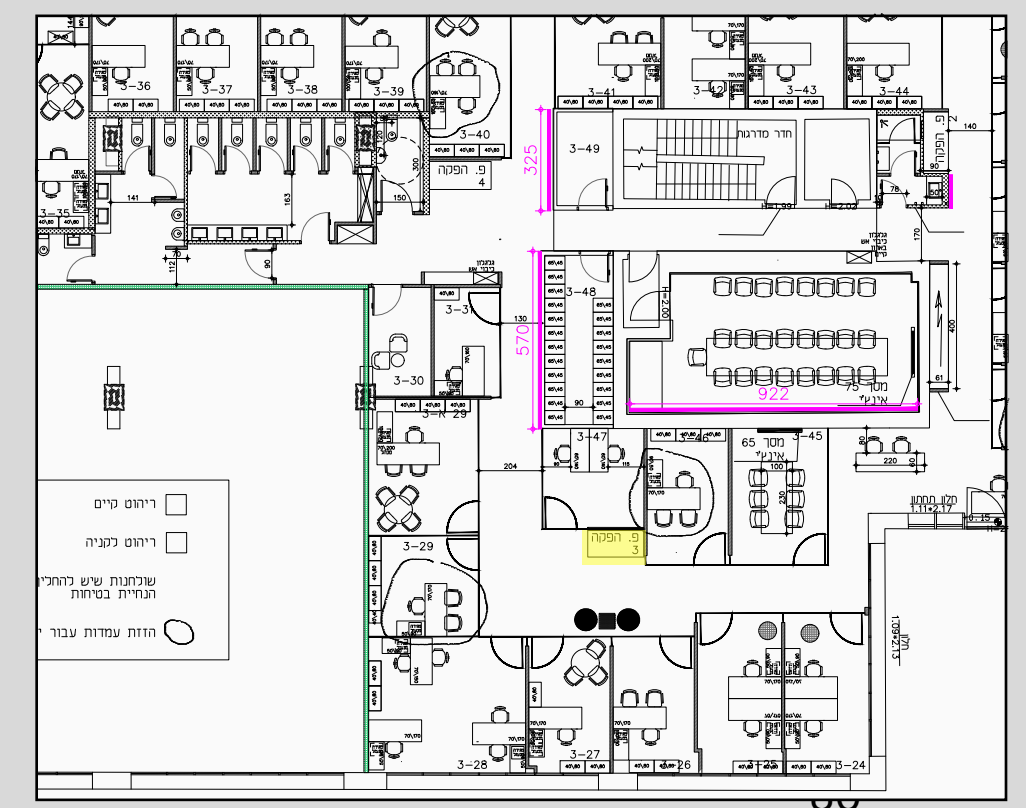

קומה 3 פינת הפקה

מפרט טכני:

הדפסה על גבי מדבקת ויניל לבנה
+ חיתוך צורני + חיתוך אותיות
מקטלוג oracal 631 כחול 050
מידות: 250 (רוחב)*360(גובה)