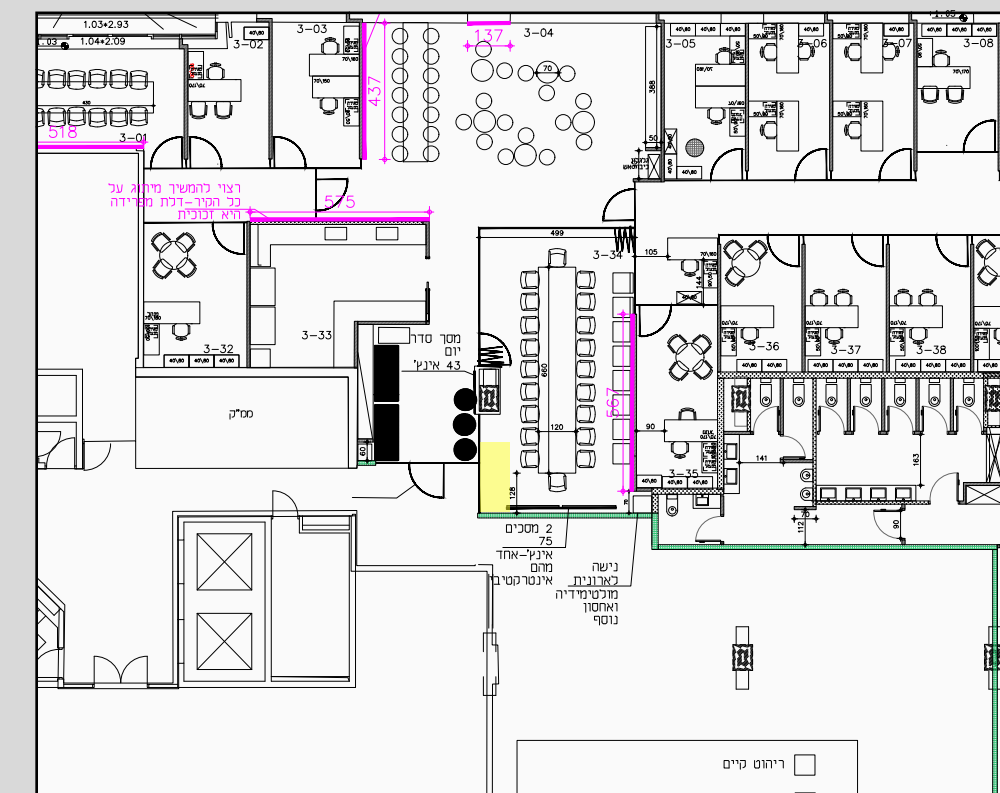

קומה 3 חדר ועדות בל

מפרט טכני:

קוביות עץ חתוכות כסמלי הלוגו
מושחל על חוט, צבוע כחול.

מידות: 120*120 ס"מ

קומה 3 חדר ועדות בל

“One of the only ways to get out of a tight box is to invent your way out.”
- Jeff Bezos