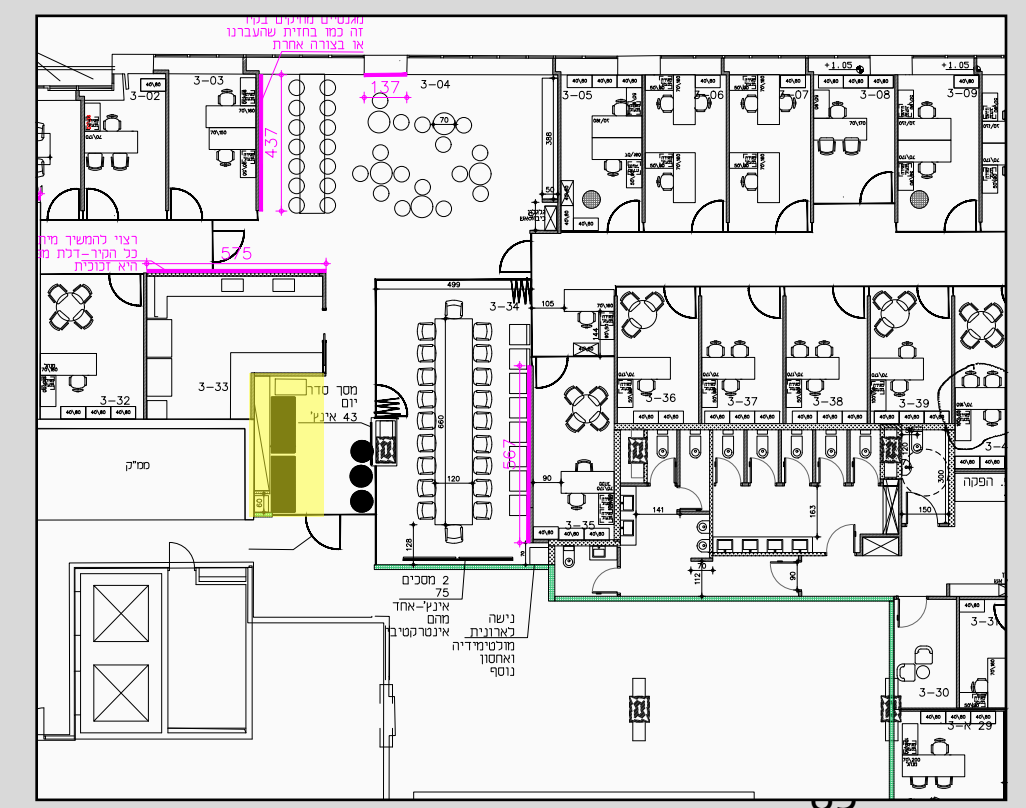

מידות: 300*523

אודיטוריום כניסה

מפרט טכני:

שילוט מתכת - ילקח מהמבנה הישן

הכוונה מהקניון

מפרט טכני:

שילוט הכוונה מימין או משמאל
על האבן. לוח אלומיניום/לוקובנד
מוצמד מכופף כך שיושב בדיוק על
הפינה.

החץ כמגרעת מהחומר בחיתוך CNC

קומה 3 חדר ישיבות פלמינג

קומה 3 פינת ישיבה

קומה 3 פינת הפקה

קומה 3 פינת הפקה

קומה 3 אזור המתנה

קומה 3 מסדרון

המשך קיר = זכוכית

קומה 3 מסדרון

(קיר מול קיר + פינות)

קומה 3 חדר אוכל

קיר אינטרקטיבי - לוח גיר
כחול. יכול לשמש לביטוי אישי של
העובדים או להיות מצויר ומקושט
באלמנטים מתחלפים.

קומה 3 מטבחון

Food for thought

אודיטורים

אודיטריום

מפרט טכני: