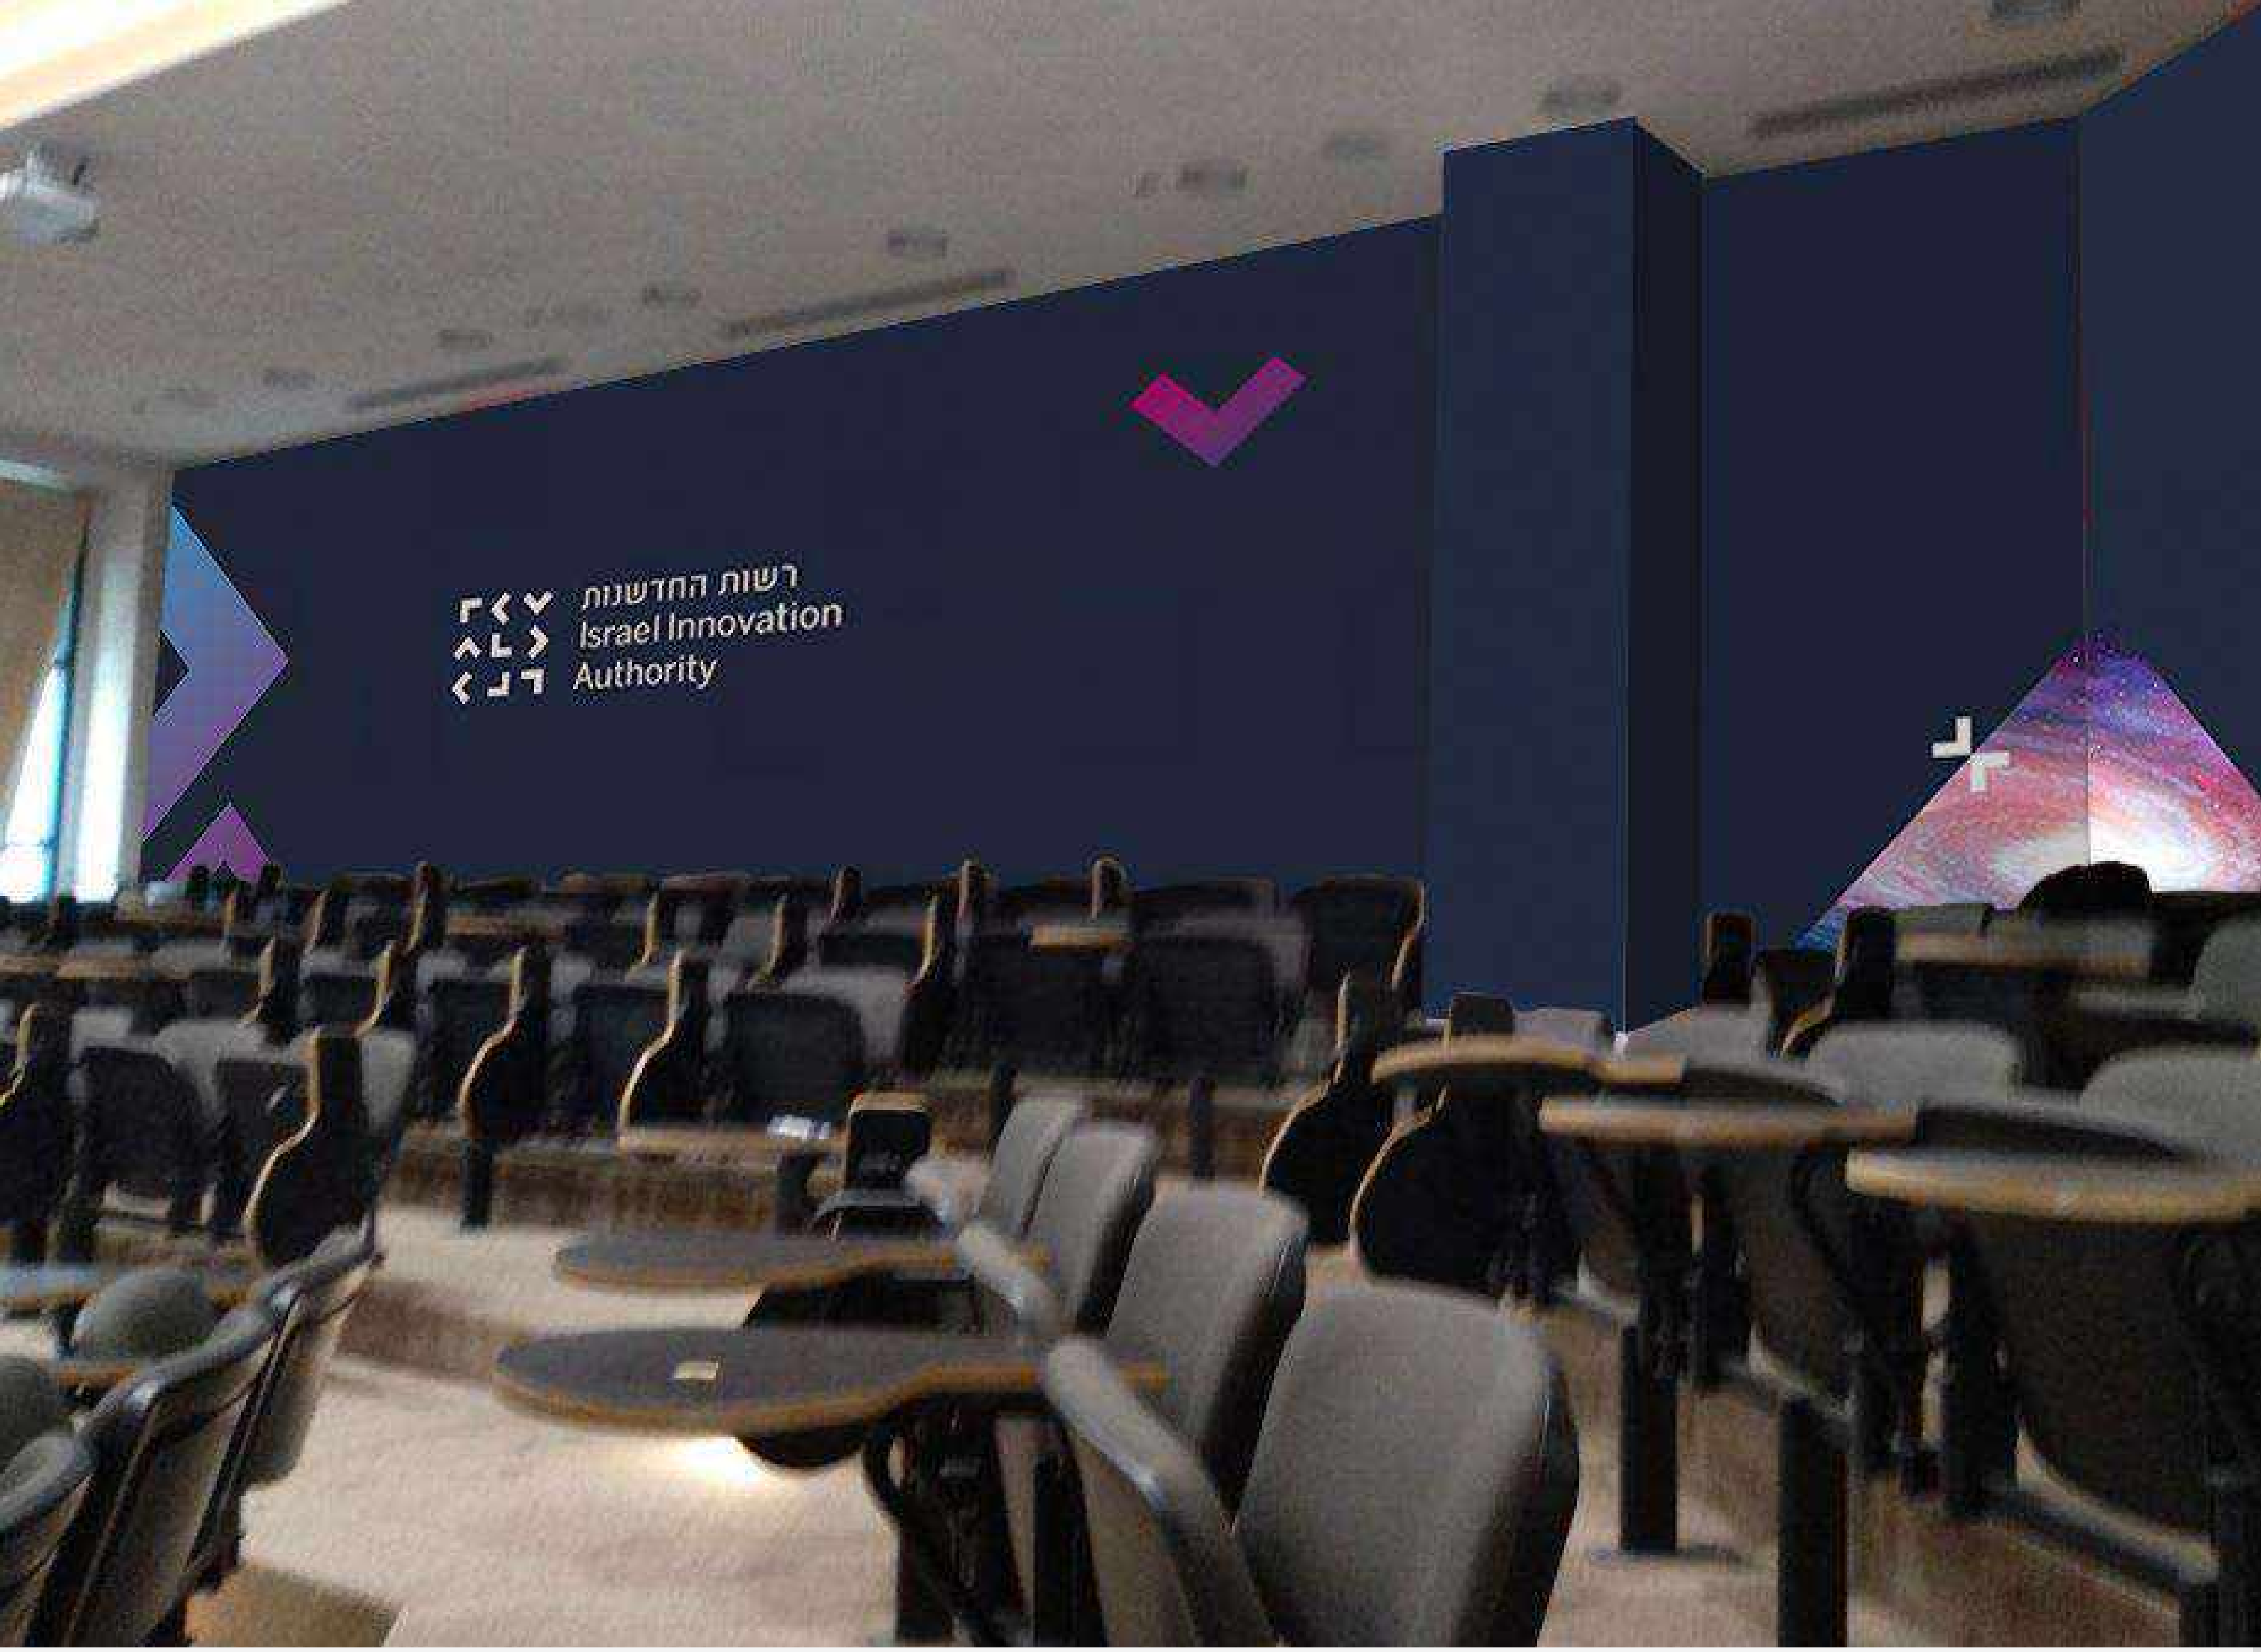

אודיטוריום

מפרט טכני:

הדפסה על גבי בד חסין אש מתוך

מידות: 300*1000