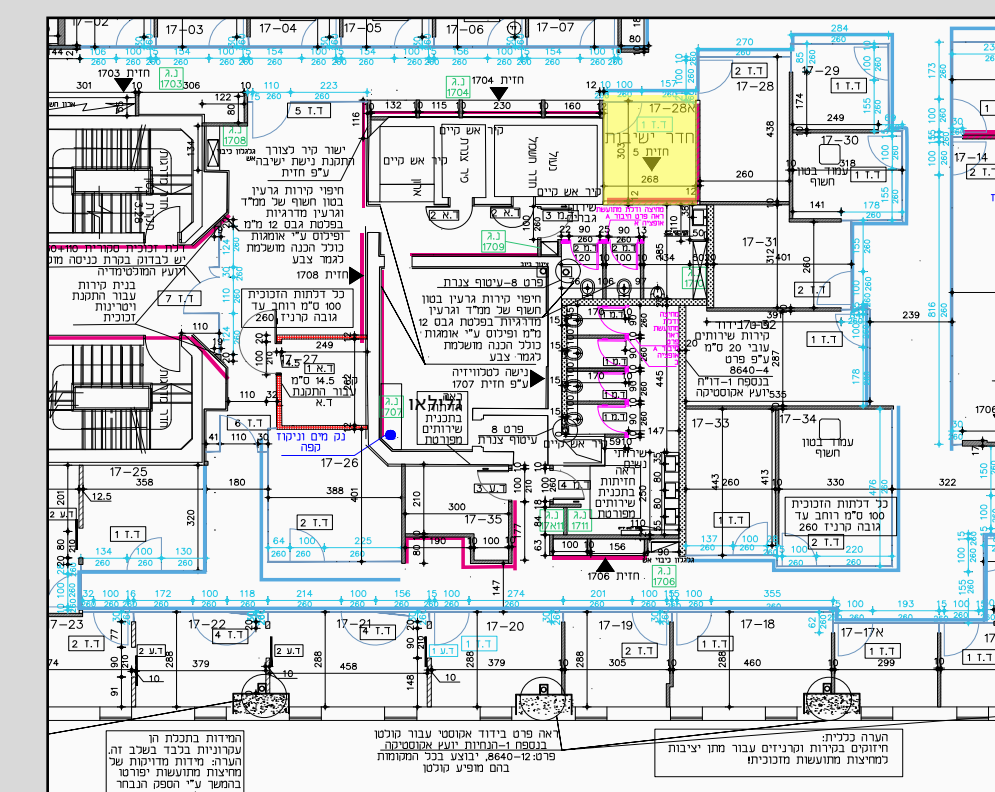

מידות: 300*523

אודיטוריום כניסה

מפרט טכני:

שילוט מתכת - ילקח מהמבנה הישן

הכוונה מהקניון

מפרט טכני:

שילוט הכוונה מימין או משמאל
על האבן. לוח אלומיניום/לוקובנד
מוצמד מכופף כך שיושב בדיוק על
הפינה.

החץ כמגרעת מהחומר בחיתוך CNC

הדפסה על גבי מדבקת ויניל לבנה

+ חיתוך צורני + חיתוך אותיות

מקטלוג oracal 631 כחול 050

מידות: 300(רוחב)*328*(גובה)

Remember your destination
but get lost on the way

קומה 17 מטבחון

מיתוג החלון החיצוני
+ קיר כניסה קטן.