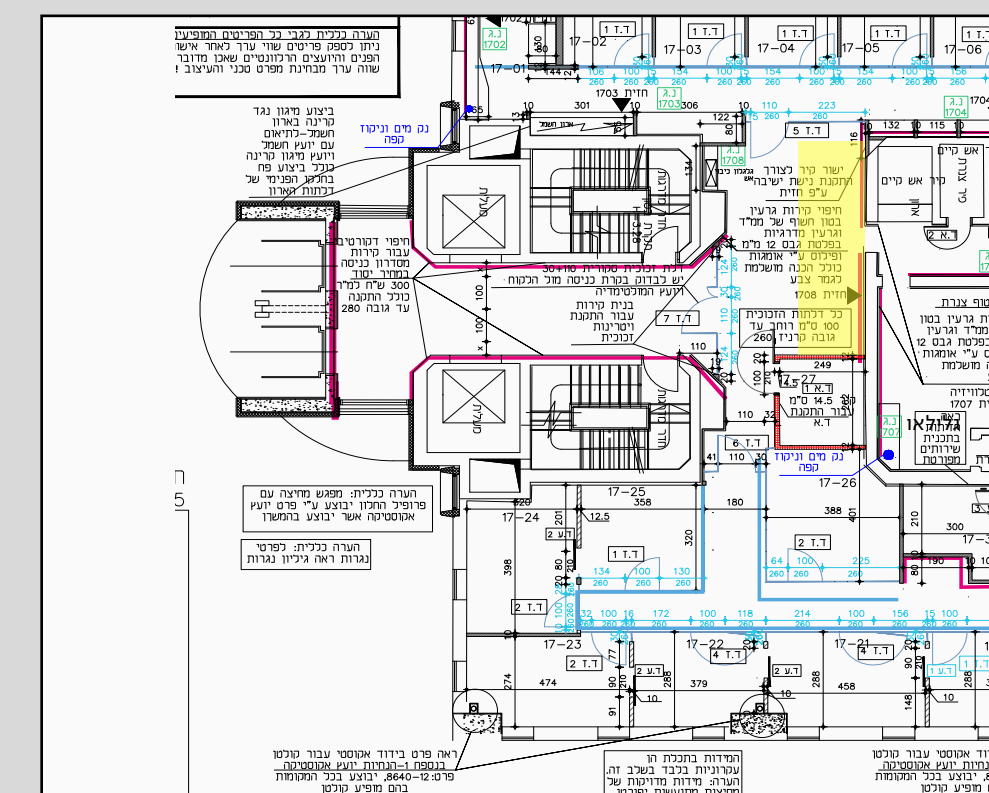

מידות: 300*523

אודיטוריום כניסה

מפרט טכני:

שילוט מתכת - ילקח מהמבנה הישן

הכוונה מהקניון

מפרט טכני:

שילוט הכוונה מימין או משמאל
על האבן. לוח אלומיניום/לוקובנד
מוצמד מכופף כך שיושב בדיוק על
הפינה.

החץ כמגרעת מהחומר בחיתוך CNC

קומה 14 מסדרון

"Exploration is the engine that drives innovation".
- Edith Widder

קומה 17

מבואה

אזור המעליות:
מספר + רשות החדשנות
בפרספקט בולט.

קומה 17 המתנה

מעבר

פינה

קומה 17 NOOK

חזית 17-04

אשר יועג בטיחות נגישות ואינסטלציה
תכנית לאחר קבלת תגובות יועצים

קומה 17 NOOK

חזית 17-06

"Knowledge Speaks,
Wisdom Listens"
- Jimi Hendrix

קומה 17

חדר ישיבות גדול