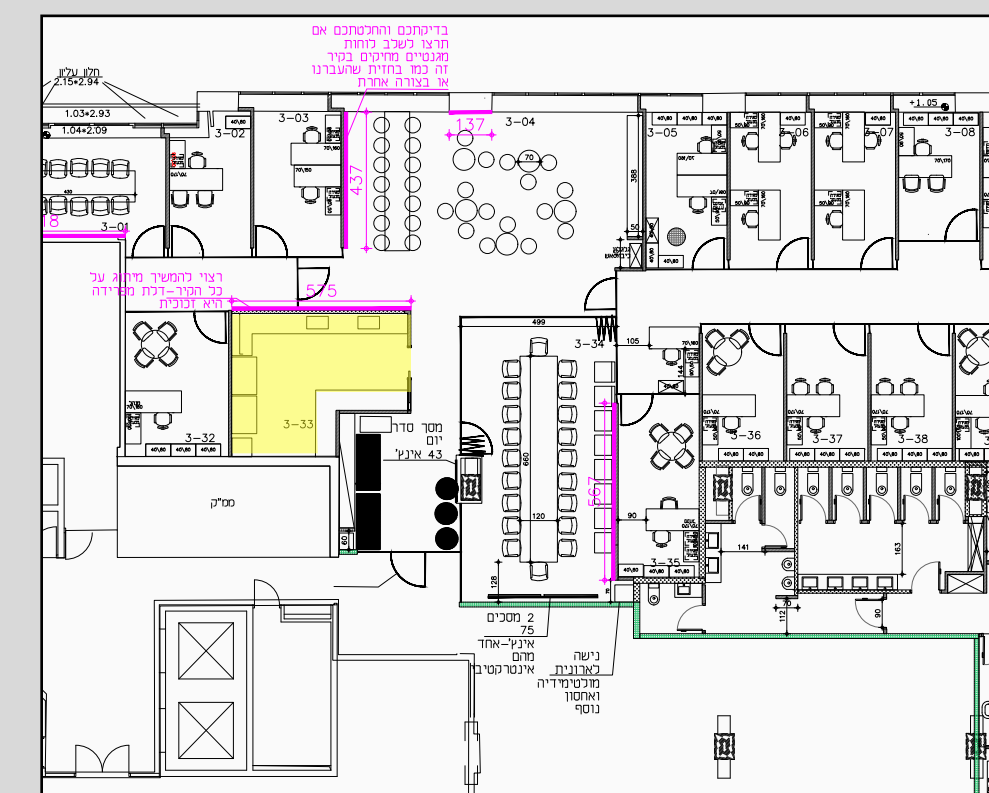

מידות: 300*523

אודיטוריום כניסה

מפרט טכני:

שילוט מתכת - ילקח מהמבנה הישן

הכוונה מהקניון

מפרט טכני:

שילוט הכוונה מימין או משמאל
על האבן. לוח אלומיניום/לוקובנד
מוצמד מכופף כך שיושב בדיוק על
הפינה.

החץ כמגרעת מהחומר בחיתוך CNC

(קיר מול קיר + פינות)

קומה 3 חדר אוכל

קיר אינטרקטיבי - לוח גיר
כחול. יכול לשמש לביטוי אישי של
העובדים או להיות מצויר ומקושט
באלמנטים מתחלפים.

קומה 3 מטבחון

Food for thought

אודיטורים

אודיטריום

מפרט טכני: