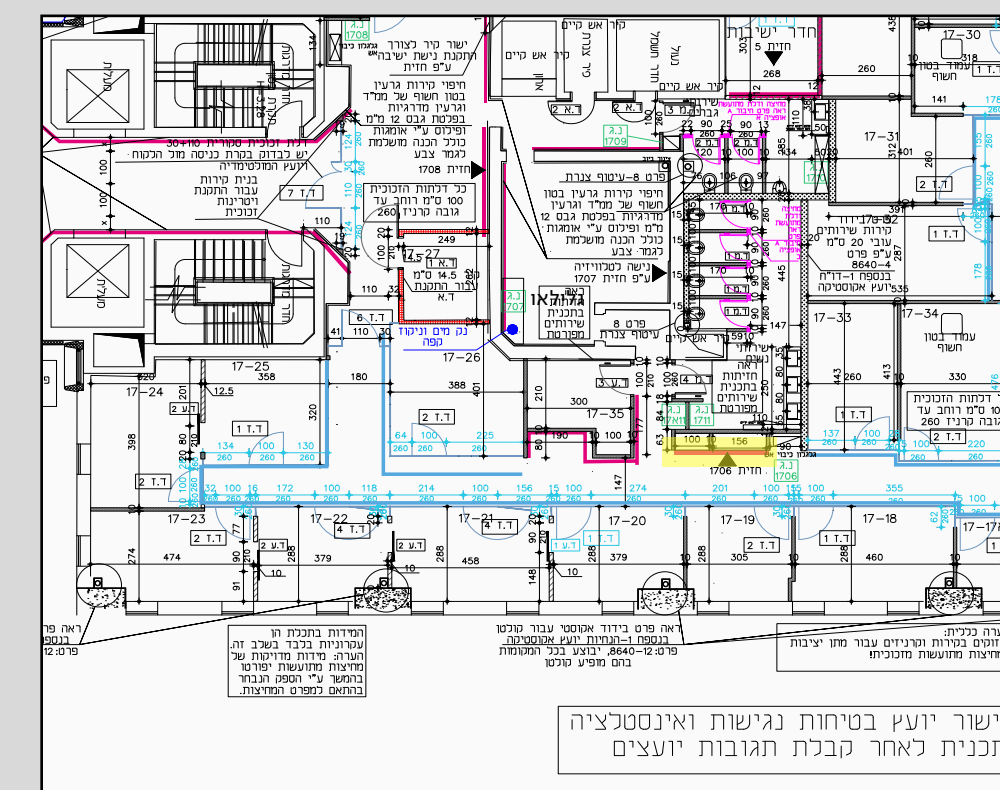

קומה 17 NOOK

חזית 17-04

אשר יועג בטיחות נגישות ואינסטלציה
תכנית לאחר קבלת תגובות יועצים

קומה 17 NOOK

חזית 17-06

"Knowledge Speaks,
Wisdom Listens"
- Jimi Hendrix

קומה 17

חדר ישיבות גדול