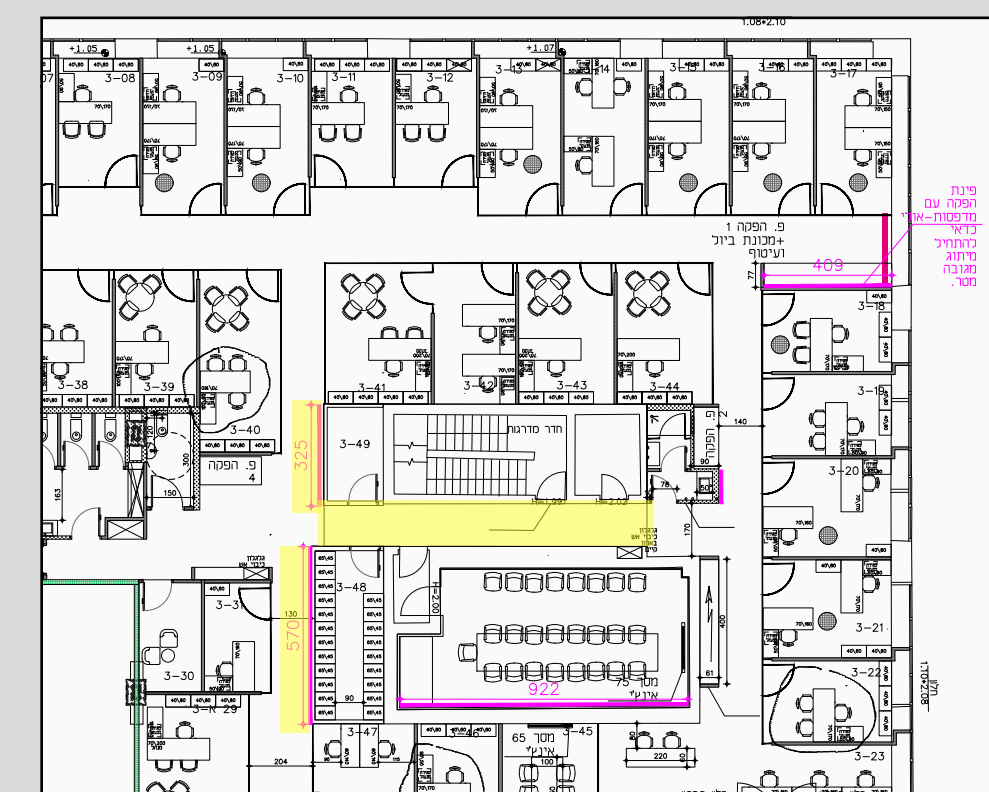

מידות: 300*523

אודיטוריום כניסה

מפרט טכני:

שילוט מתכת - ילקח מהמבנה הישן

הכוונה מהקניון

מפרט טכני:

שילוט הכוונה מימין או משמאל
על האבן. לוח אלומיניום/לוקובנד
מוצמד מכופף כך שיושב בדיוק על
הפינה.

החץ כמגרעת מהחומר בחיתוך CNC

קומה 3 חדר ישיבות פלמינג

קומה 3 פינת ישיבה

קומה 3 פינת הפקה

קומה 3 פינת הפקה

קומה 3 אזור המתנה

קומה 3 מסדרון

המשך קיר = זכוכית

קומה 3 מסדרון

(קיר מול קיר + פינות)

קומה 3 חדר אוכל

קיר אינטרקטיבי - לוח גיר
כחול. יכול לשמש לביטוי אישי של
העובדים או להיות מצויר ומקושט
באלמנטים מתחלפים.

קומה 3 מטבחון

Food for thought

אודיטורים

אודיטריום

מפרט טכני: