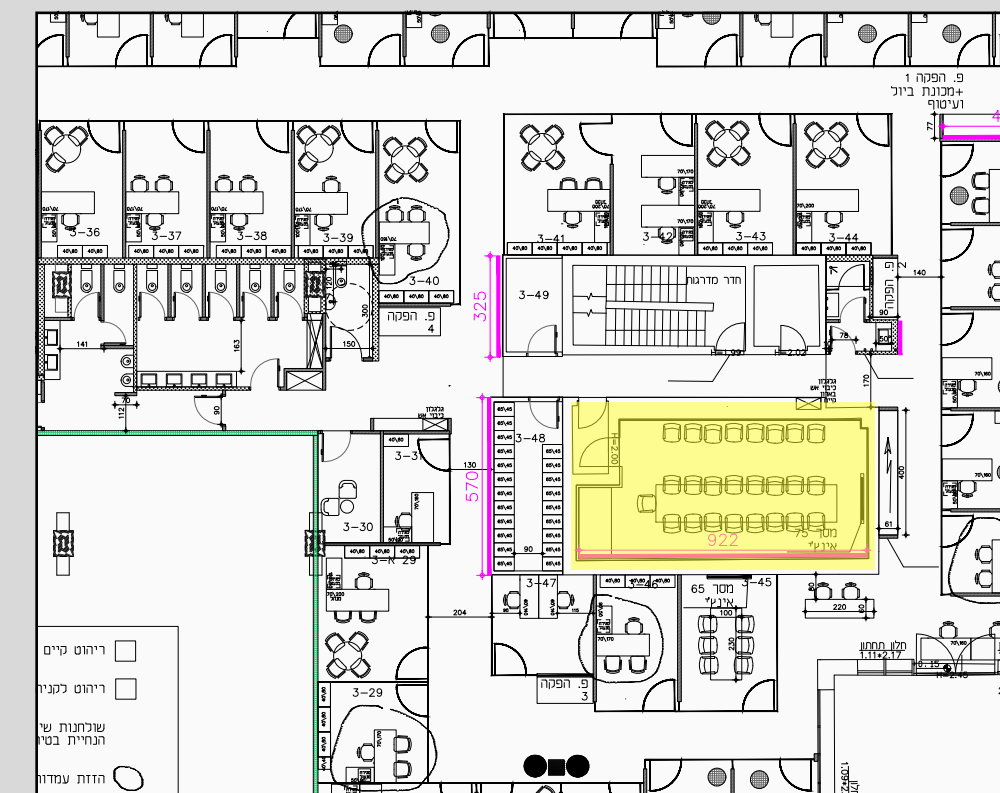

קומה 3 חדר ישיבות אדיסון

“The most certain way to succeed is always to try just one more time.”
- **Thomas Edison**