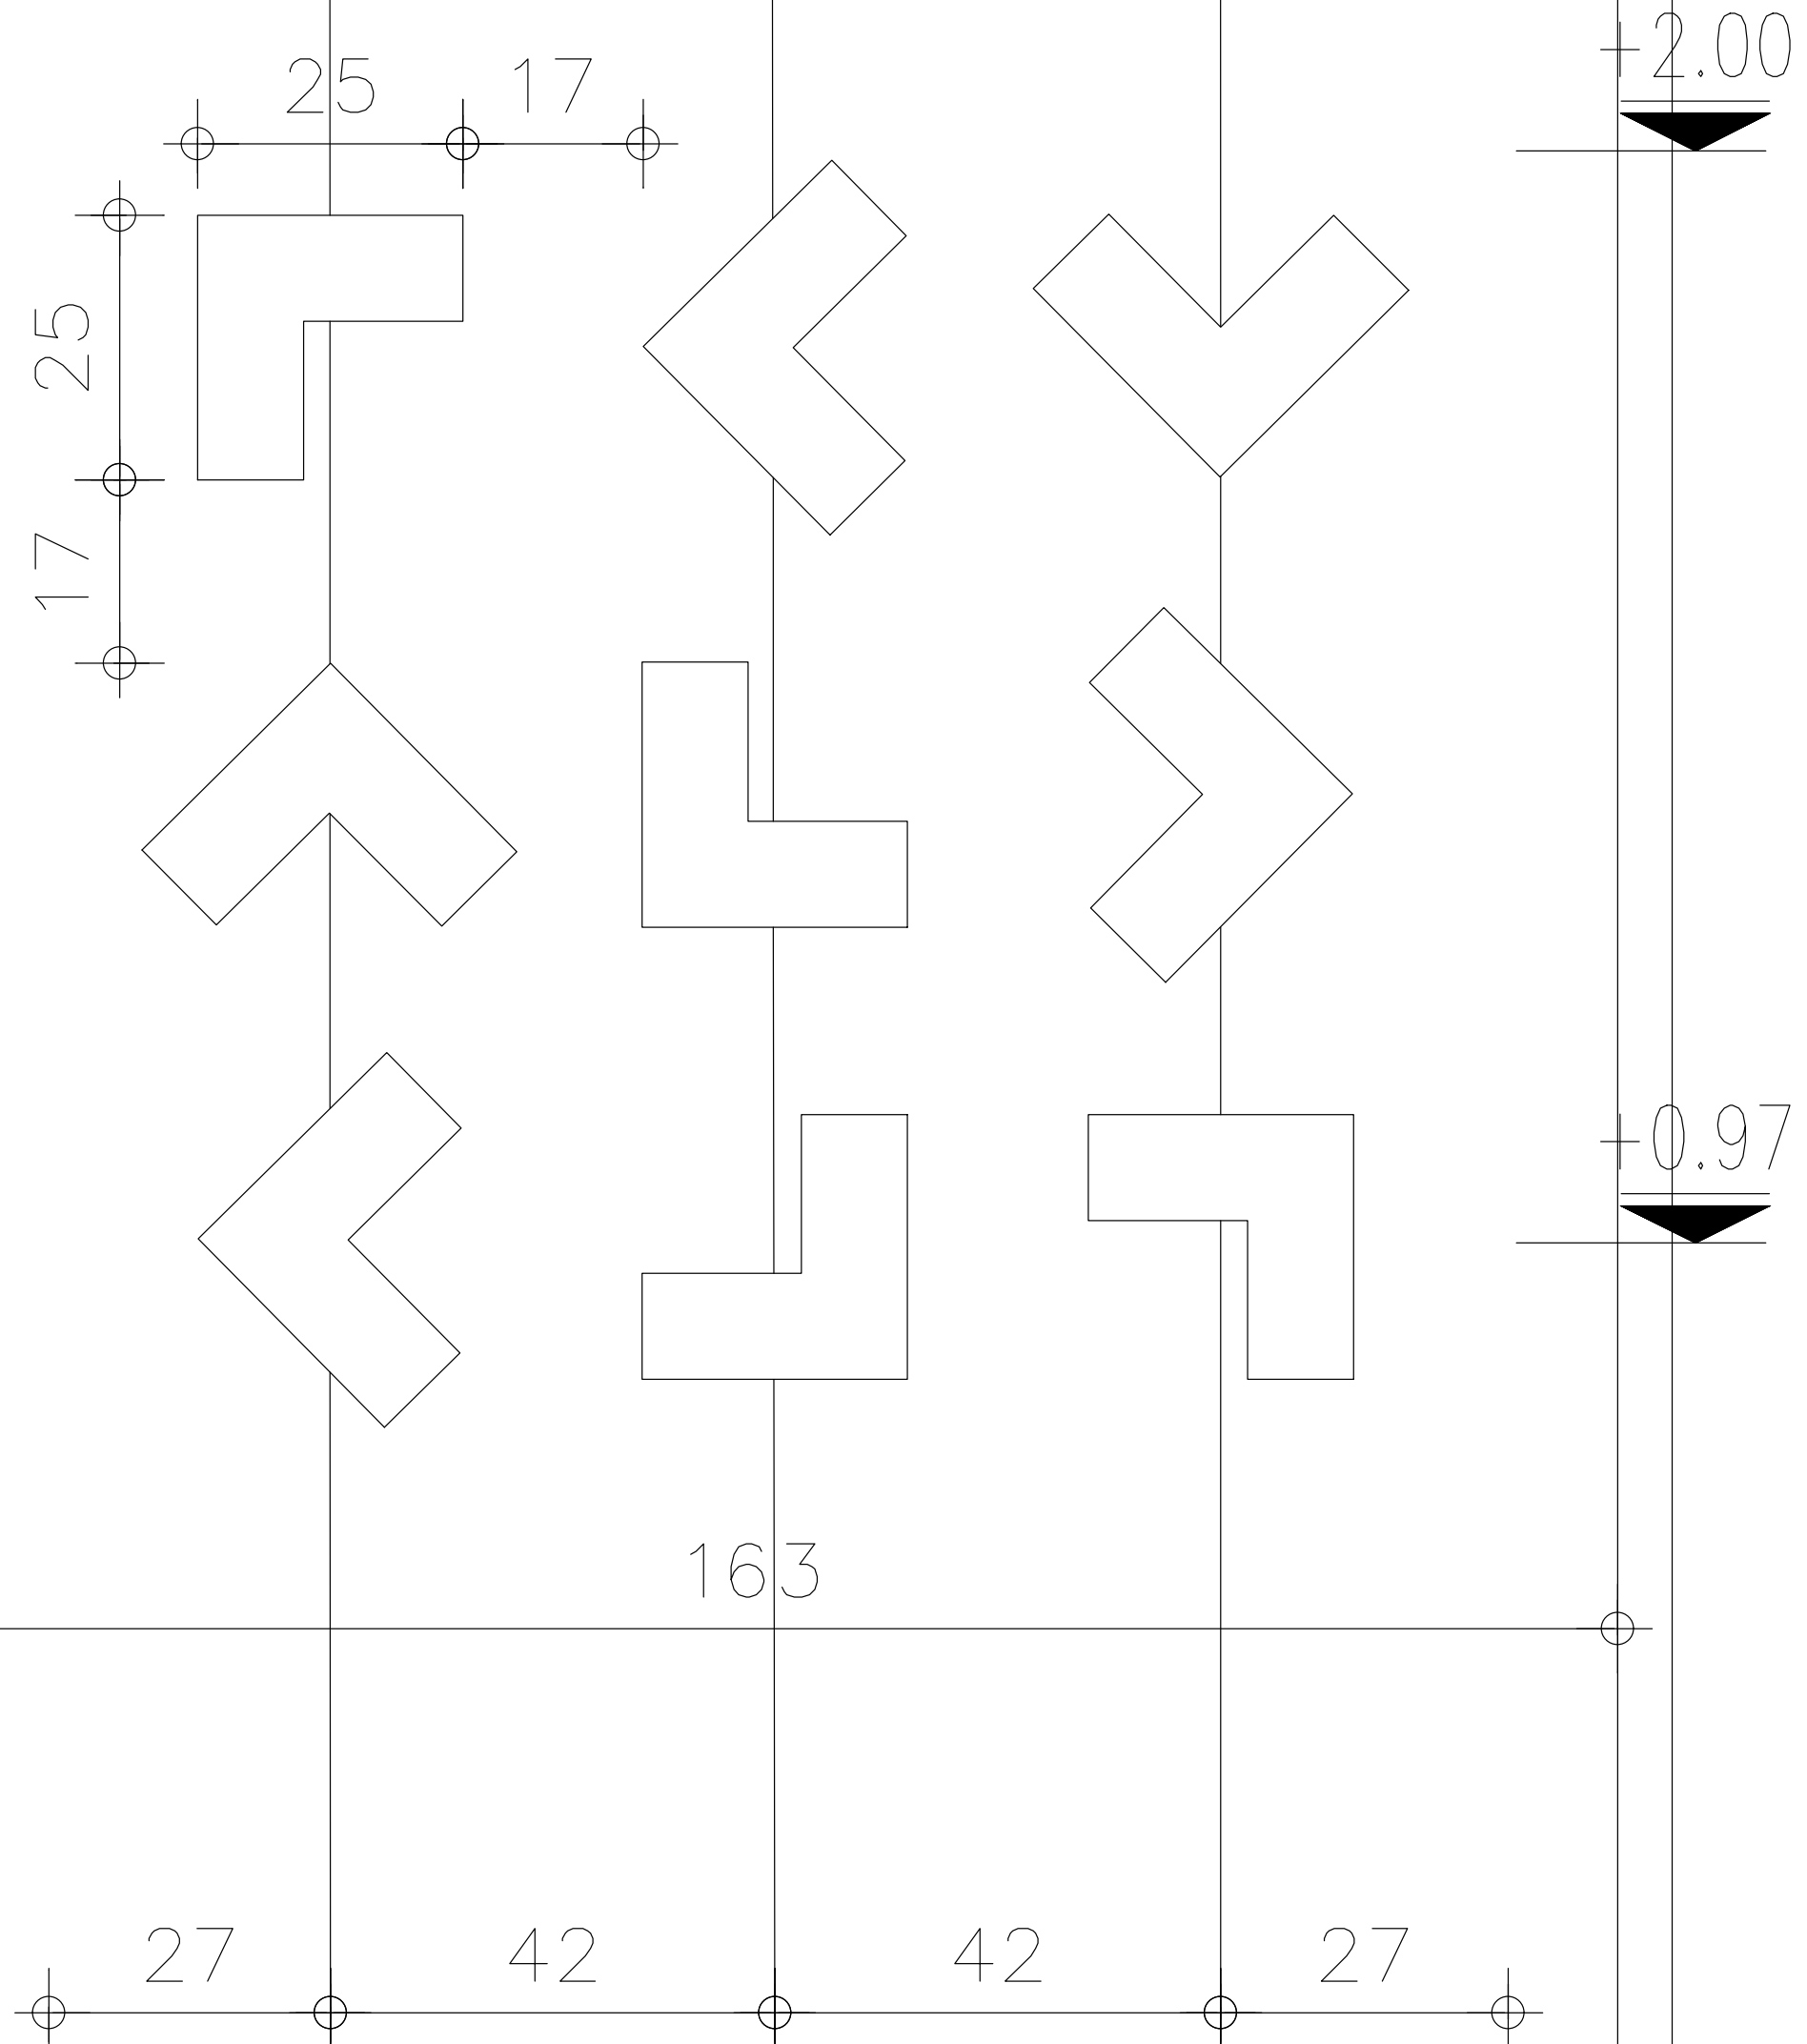

קומה 3 חדר ועדות בל

מפרט טכני:

קוביות עץ חתוכות כסמלי הלוגו
מושחל על חוט, צבוע כחול.

מידות: 120*120 ס"מ