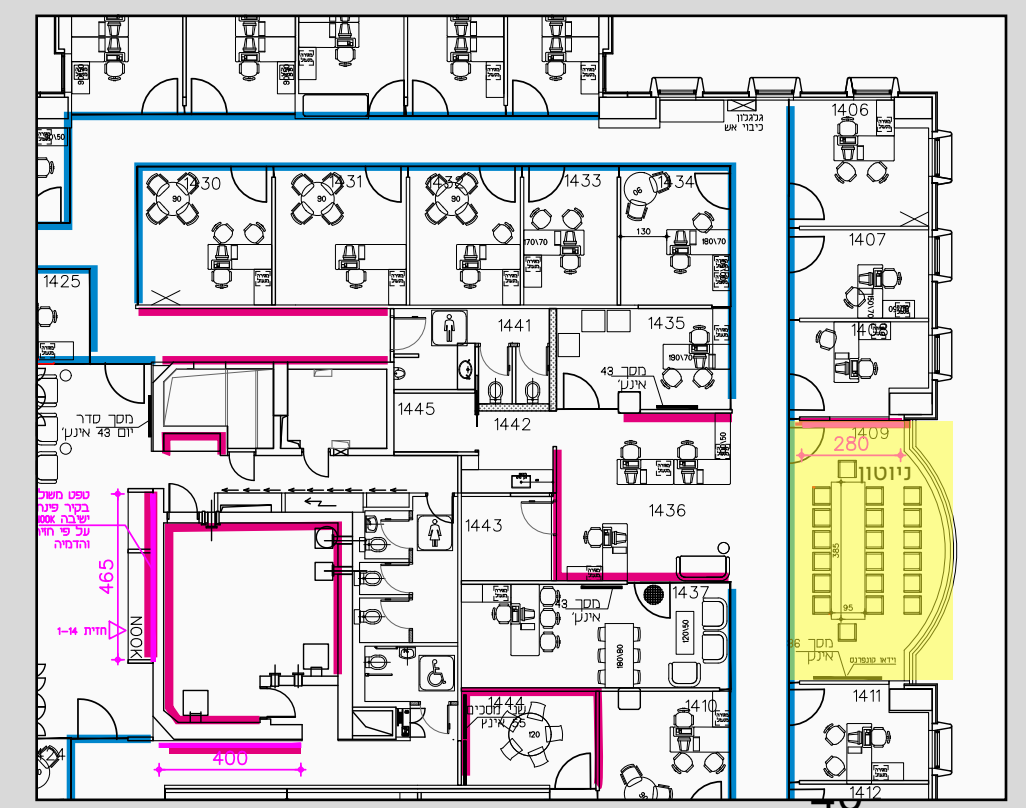

קומה 14

חדר ישיבות

קטן

פינה

קומה 14

חדר ישיבות

ניוטון

קיר צילום + לוגו מאותיות
פרספקס

קומה 17 NOOK

חזית 17-04

אשר יועג בטיחות נגישות ואינסטלציה
תכנית לאחר קבלת תגובות יועצים

קומה 17 NOOK

חזית 17-06

"Knowledge Speaks,
Wisdom Listens"
- Jimi Hendrix

קומה 17

חדר ישיבות גדול