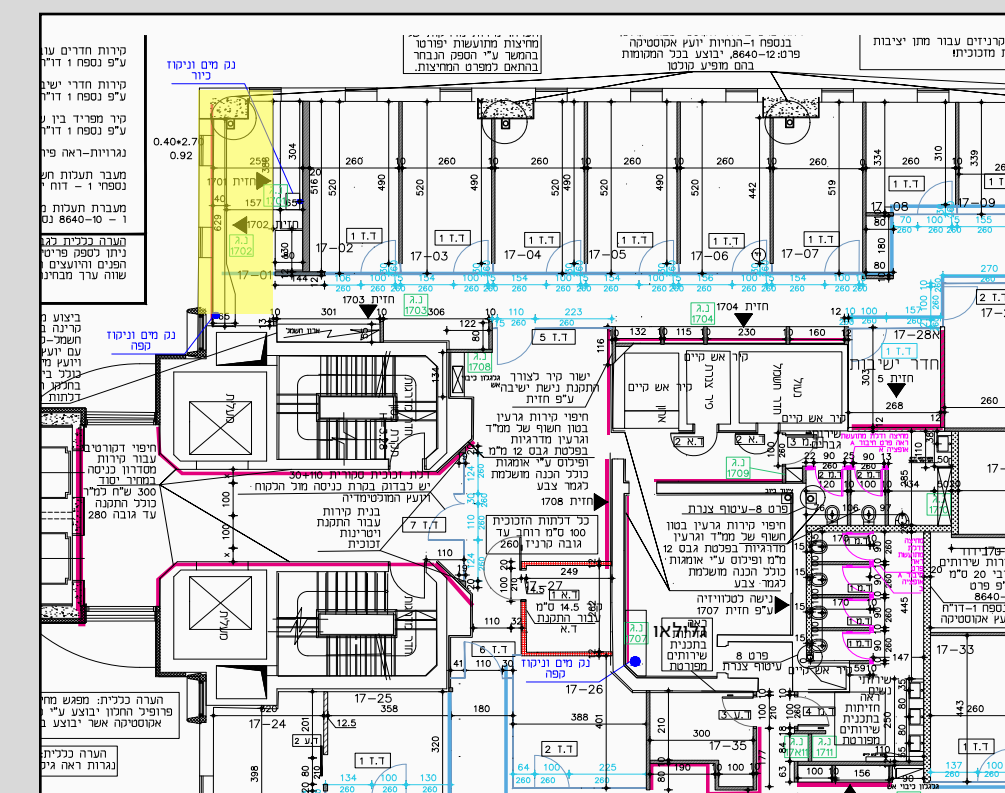

PROCAFFEINATING (n)
The tendency to not start anything
until you've had a cup of coffee.