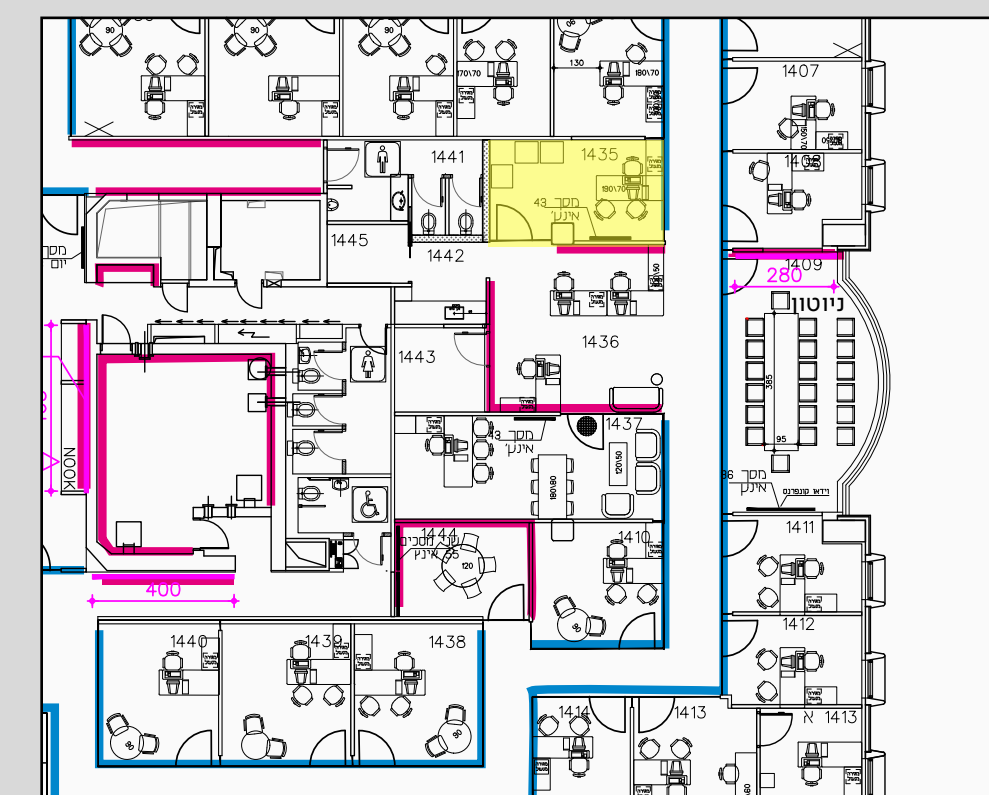

רשות החדשנות
Israel Innovation
Authority