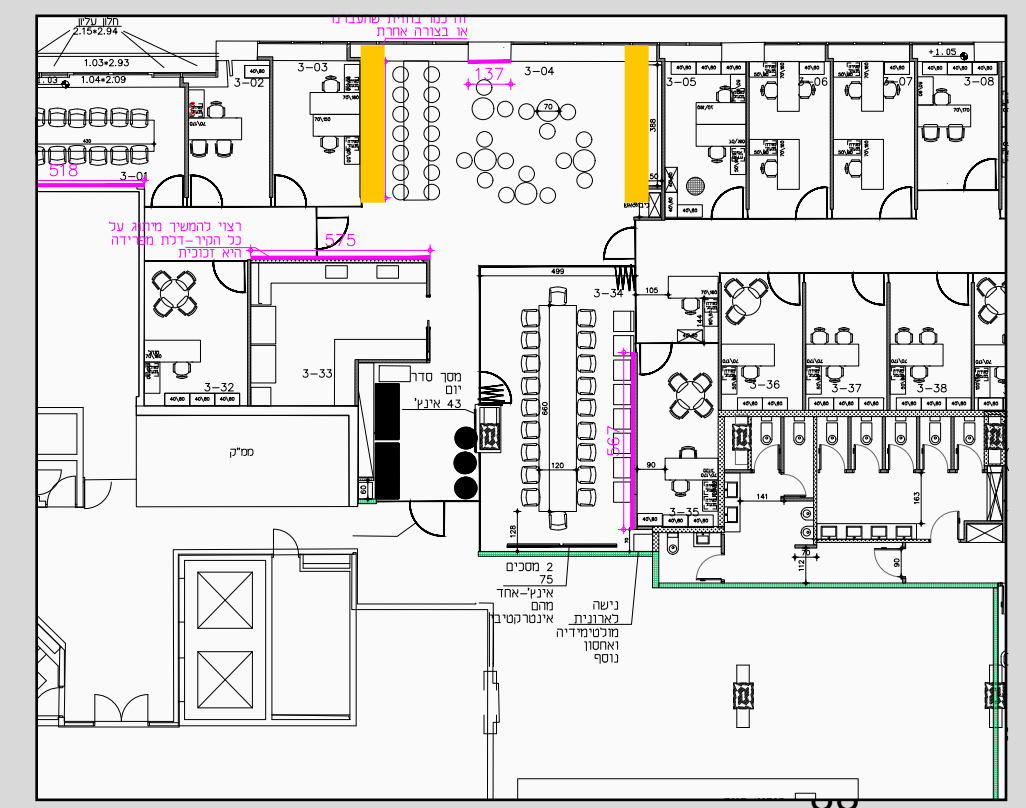

מידות: 300*523

אודיטוריום כניסה

מפרט טכני:

שילוט מתכת - ילקח מהמבנה הישן

הכוונה מהקניון

מפרט טכני:

שילוט הכוונה מימין או משמאל
על האבן. לוח אלומיניום/לוקובנד
מוצמד מכופף כך שיושב בדיוק על
הפינה.

החץ כמגרעת מהחומר בחיתוך CNC

קומה 3 חדר ישיבות פלמינג

קומה 3 פינת ישיבה

קומה 3 פינת הפקה

קומה 3 פינת הפקה

קומה 3 אזור המתנה

קומה 3 מסדרון

המשך קיר = זכוכית

קומה 3 מסדרון

(קיר מול קיר + פינות)

קומה 3 חדר אוכל

קיר אינטרקטיבי - לוח גיר
כחול. יכול לשמש לביטוי אישי של
העובדים או להיות מצויר ומקושט
באלמנטים מתחלפים.

קומה 3 מטבחון

Food for thought

אודיטורים

אודיטריום

מפרט טכני: