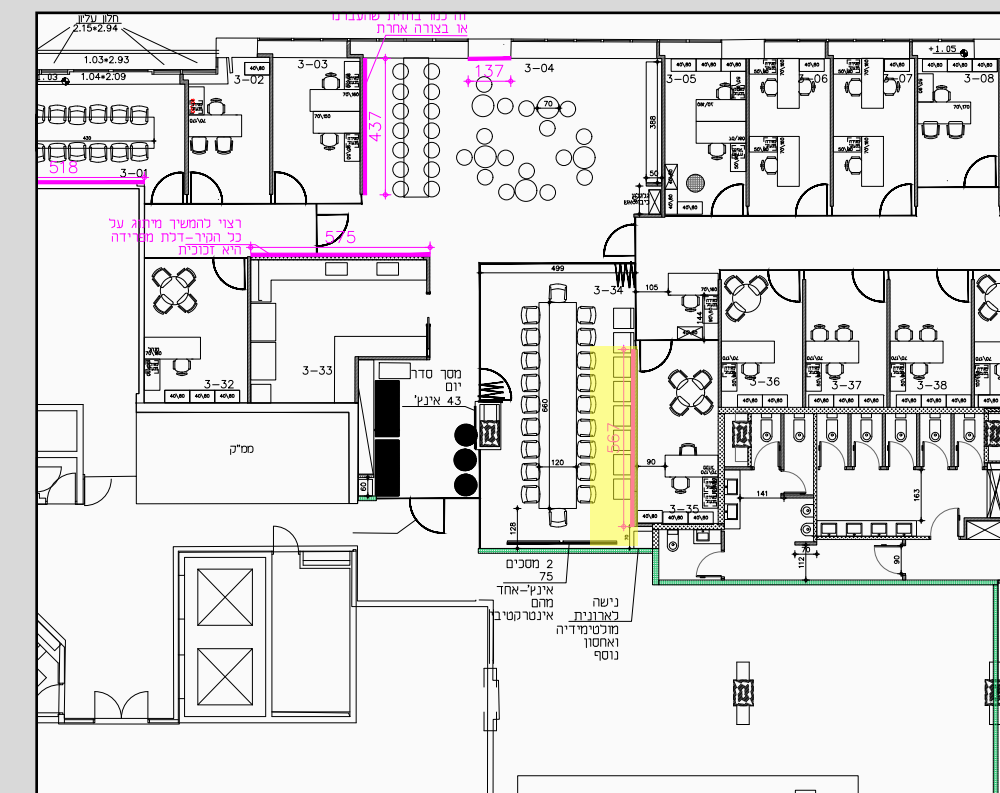

קומה 3 חדר ועדות בל

מפרט טכני:

קוביות עץ חתוכות כסמלי הלוגו
מושחל על חוט, צבוע כחול.

מידות: 120*120 ס"מ

קומה 3 חדר ועדות בל

“One of the only ways to get out of a tight box is to invent your way out.”
- Jeff Bezos