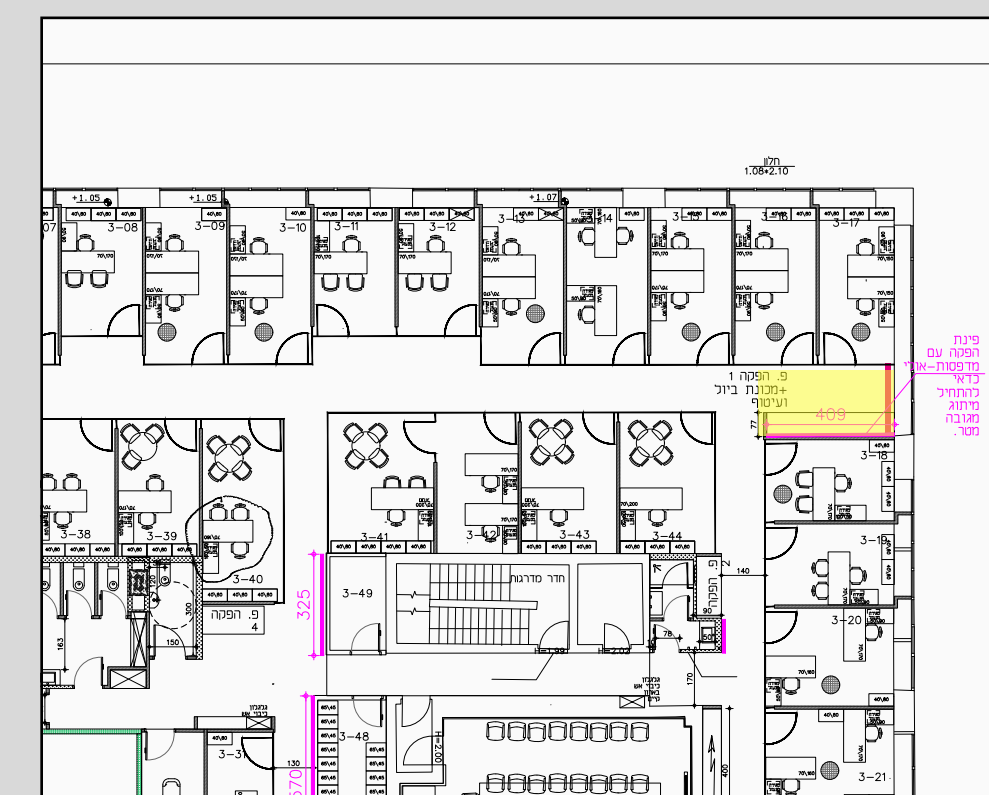

קומה 3 פינת ישיבה