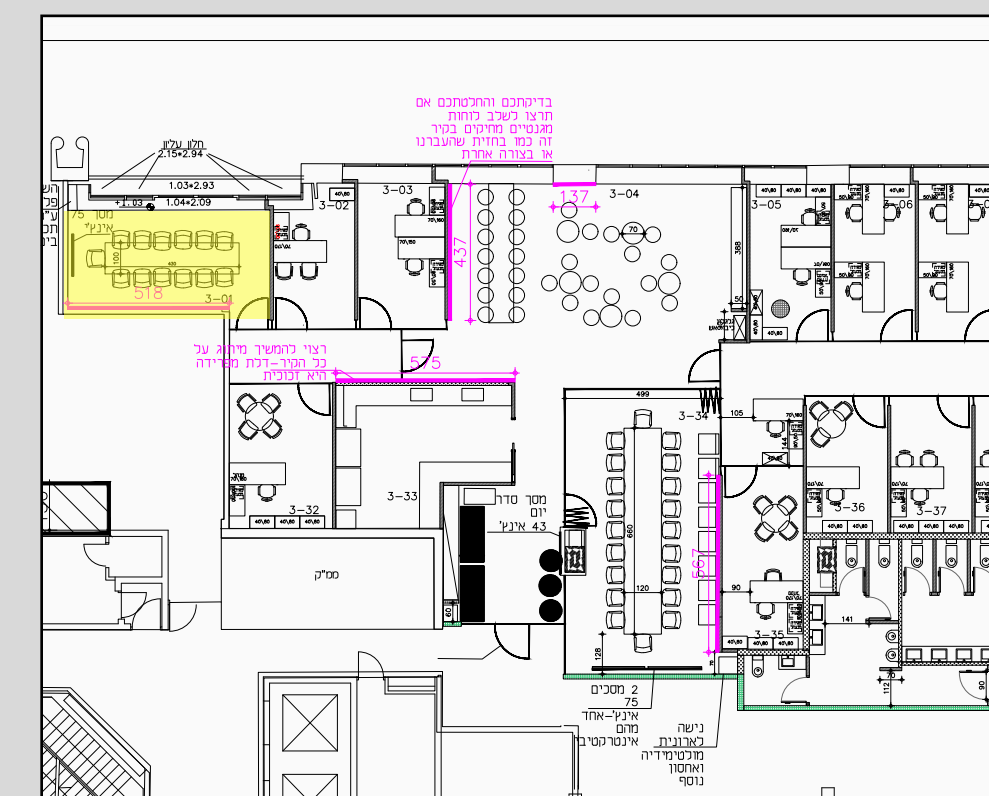

קומה 3 חדר ישיבות טסלה

"Every accomplishment starts with the decision to try."
- Gail Devers