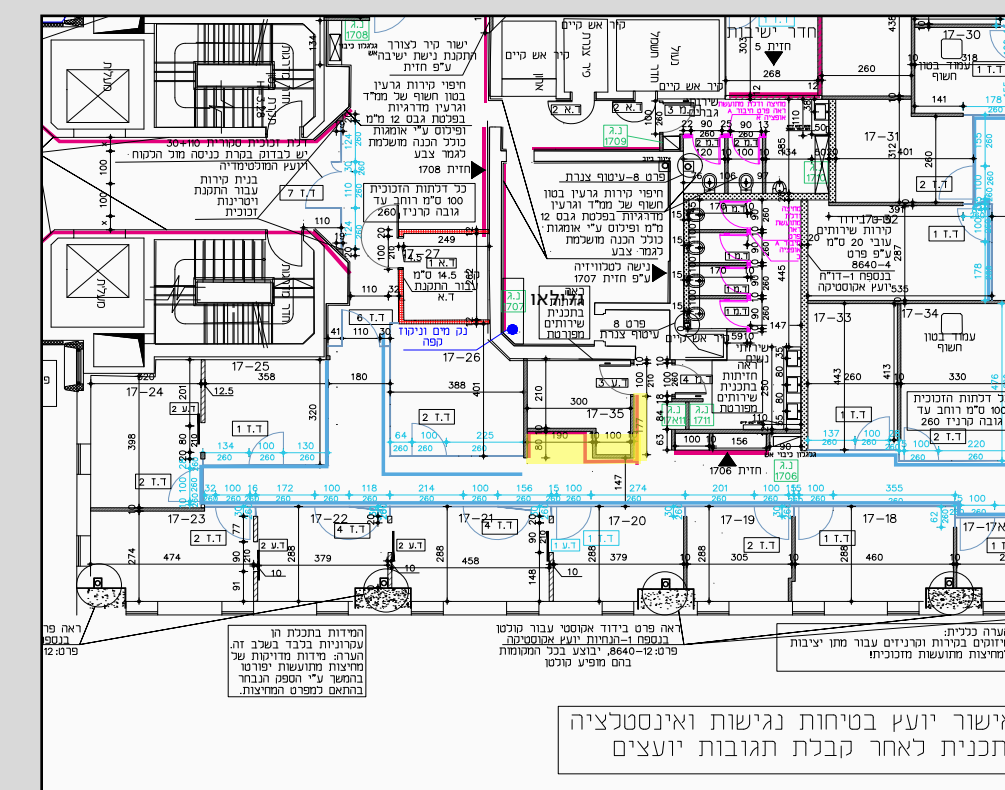

קומה 17

פינת הפקה