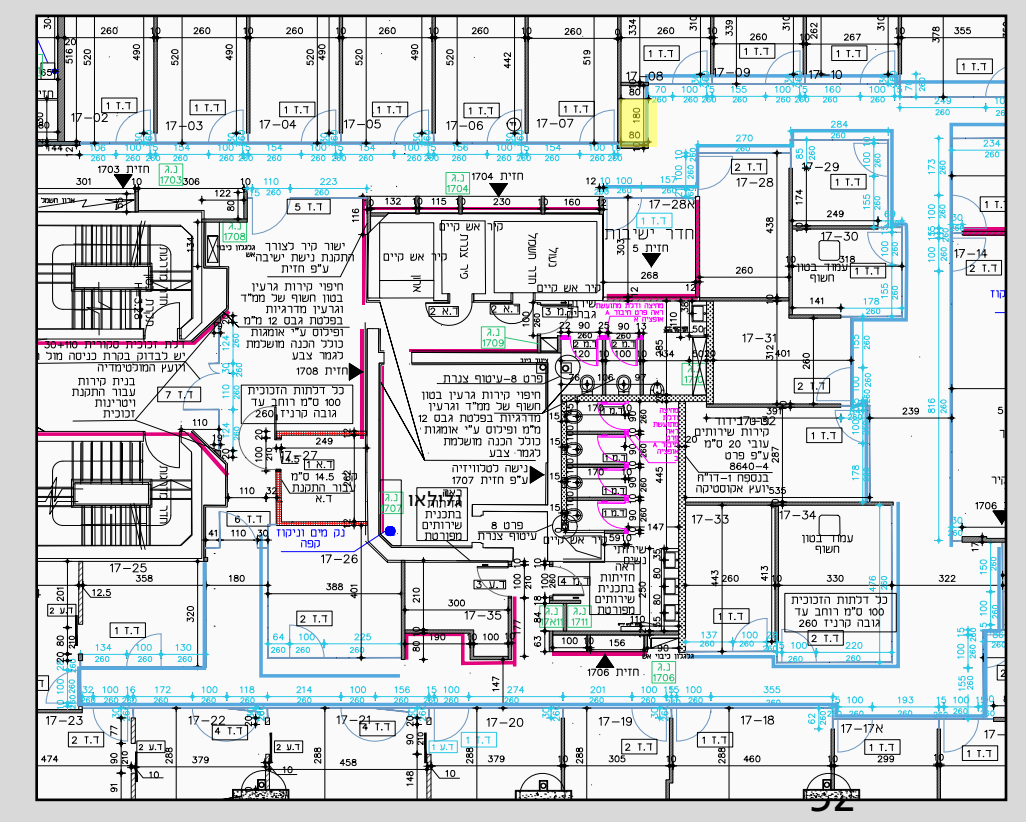

קומה 17

פינת הפקה