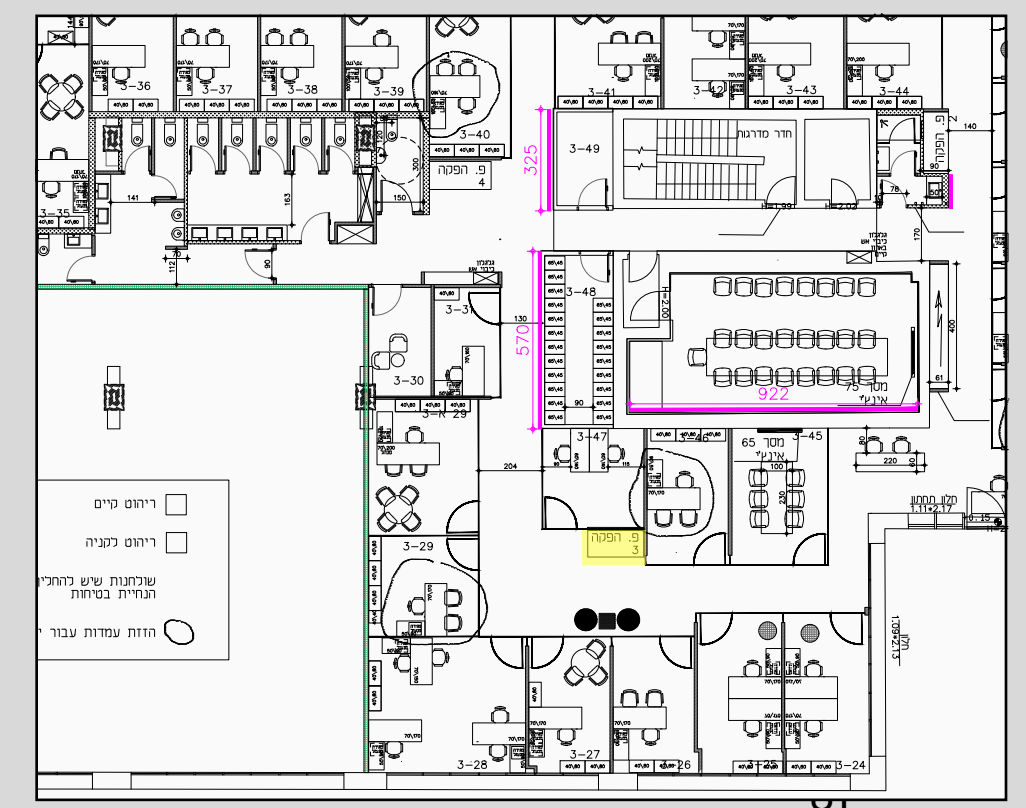

מידות: 300*523

אודיטוריום כניסה

מפרט טכני:

שילוט מתכת - ילקח מהמבנה הישן

הכוונה מהקניון

מפרט טכני:

שילוט הכוונה מימין או משמאל
על האבן. לוח אלומיניום/לוקובנד
מוצמד מכופף כך שיושב בדיוק על
הפינה.

החץ כמגרעת מהחומר בחיתוך CNC

קומה 3 חדר ועדות בל

מפרט טכני:

קוביות עץ חתוכות כסמלי הלוגו
מושחל על חוט, צבוע כחול.

מידות: 120*120 ס"מ

קומה 3 חדר ועדות בל

“One of the only ways to get out of a tight box is to invent your way out.”
- Jeff Bezos

קומה 3 חדר ישיבות פלמינג

קומה 3 פינת ישיבה

קומה 3 פינת הפקה

קומה 3 פינת הפקה

קומה 3 אזור המתנה

קומה 3 מסדרון

המשך קיר = זכוכית

קומה 3 מסדרון