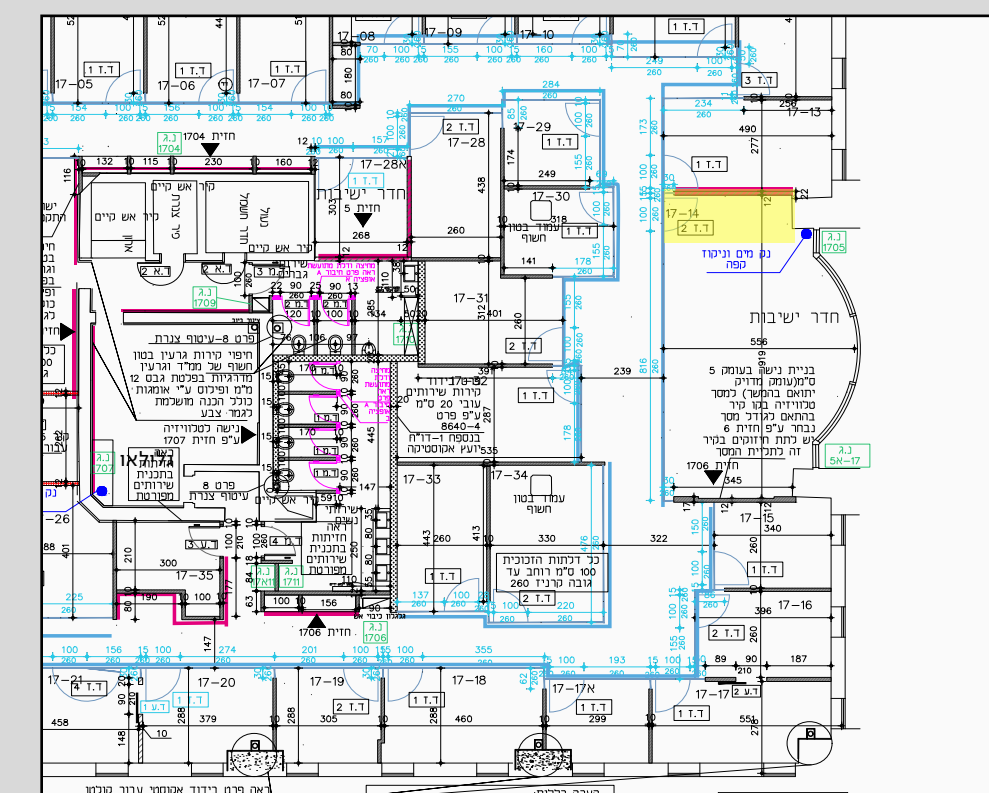

קומה 17 NOOK

חזית 17-04

אשר יועג בטיחות נגישות ואינסטלציה
תכנית לאחר קבלת תגובות יועצים

קומה 17 NOOK

חזית 17-06

"Knowledge Speaks,
Wisdom Listens"
- Jimi Hendrix

קומה 17

חדר ישיבות גדול

קיר צילום + לוגו מאותיות

פרספקט

רשות החדשנות
Israel Innovation
Authority

קומה 17

חדר ישיבות גלילאו

קומה 17

חדר ישיבות קטן

מפרט טכני: