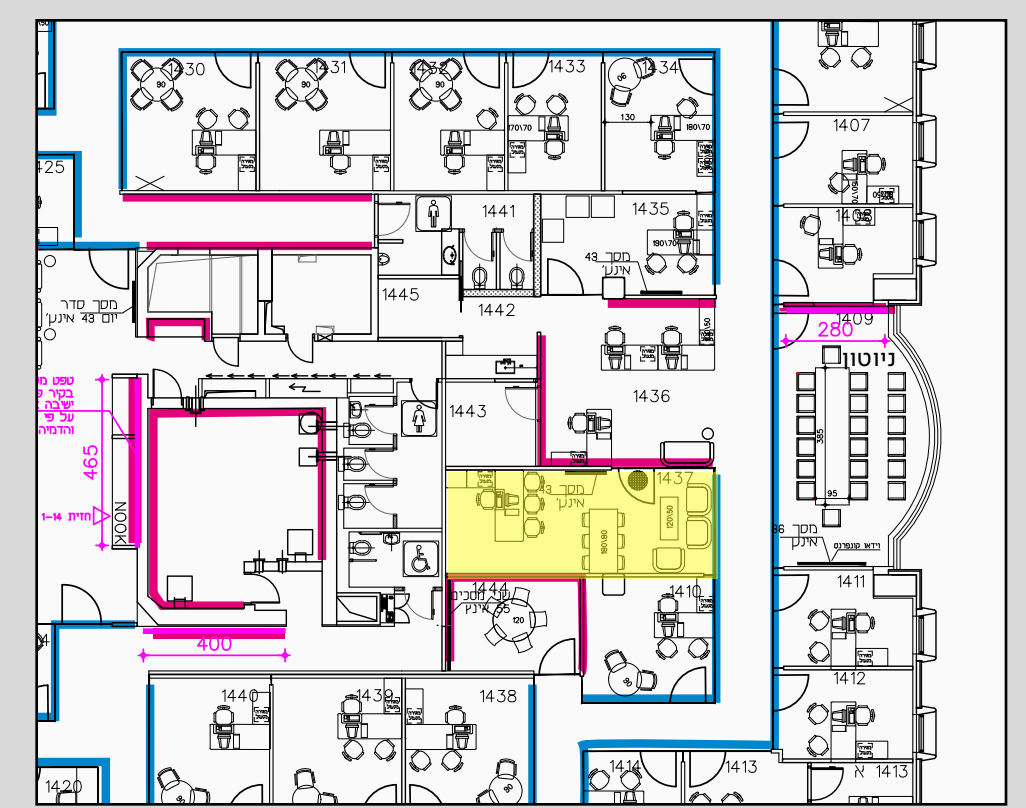

מיתוג קירות

קומה 14

מבואה

אזור המעליות
מספר + רשות החדשנות
בפרספקט בולט.

מבואה

אזור המעליות
מספר + רשות החדשנות
בפרספקט בולט.

כניסה

אזור המתנה וכניסה לקומה,

מול פינת NOOK

קומה 14 nook

קומה 14 לשכת מנכ"ל (קבלה)

קומה 14 לשכת מנכ"ל

שמרנו על עיצוב מינימלי ונקי כפי שעלה בפגישה. קירות לבנים כדי לאפשר מקסימום תאורה.

לוגו הרשות עשוי מתכת (שלט קיים)

"All the forces in the world are not so powerful as an idea whose time has come".
- Victor Hugo