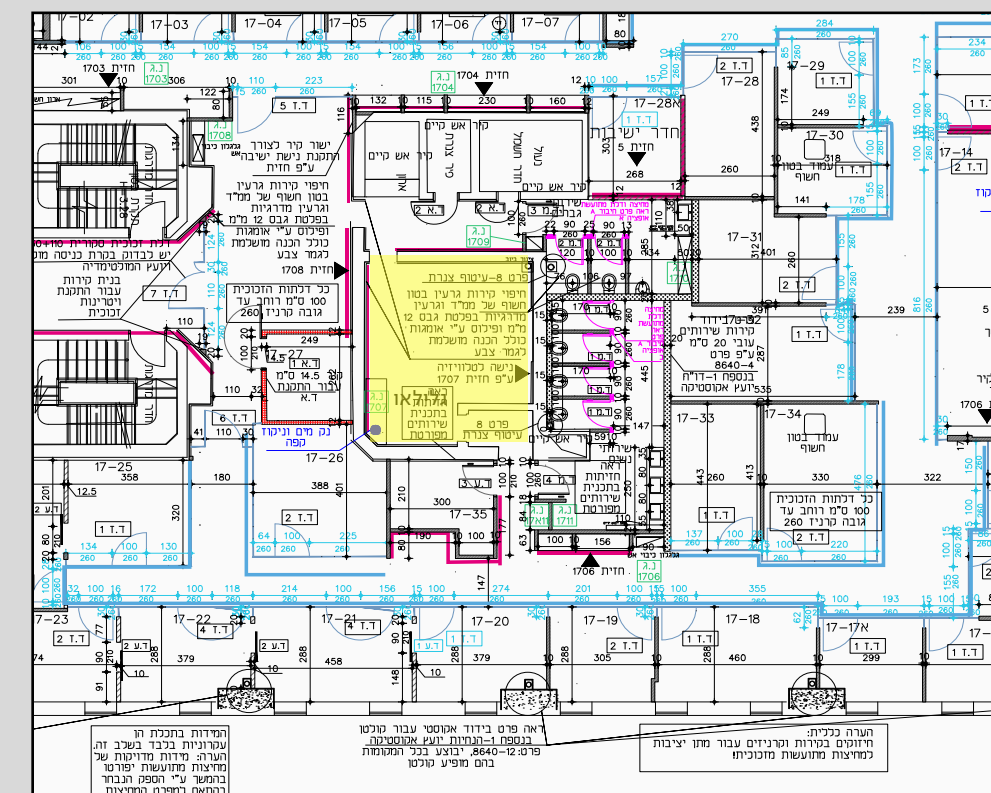

מידות: 300*523

אודיטוריום כניסה

מפרט טכני:

שילוט מתכת - ילקח מהמבנה הישן

הכוונה מהקניון

מפרט טכני:

שילוט הכוונה מימין או משמאל
על האבן. לוח אלומיניום/לוקובנד
מוצמד מכופף כך שיושב בדיוק על
הפינה.

החץ כמגרעת מהחומר בחיתוך CNC

קומה 17 NOOK

חזית 17-04

אשר יועג בטיחות נגישות ואינסטלציה
תכנית לאחר קבלת תגובות יועצים

קומה 17 NOOK

חזית 17-06

"Knowledge Speaks,
Wisdom Listens"
- Jimi Hendrix

קומה 17

חדר ישיבות גדול

קיר צילום + לוגו מאותיות

פרספקט

רשות החדשנות
Israel Innovation
Authority

קומה 17

חדר ישיבות גלילאו

קומה 17

חדר ישיבות קטן

מפרט טכני: