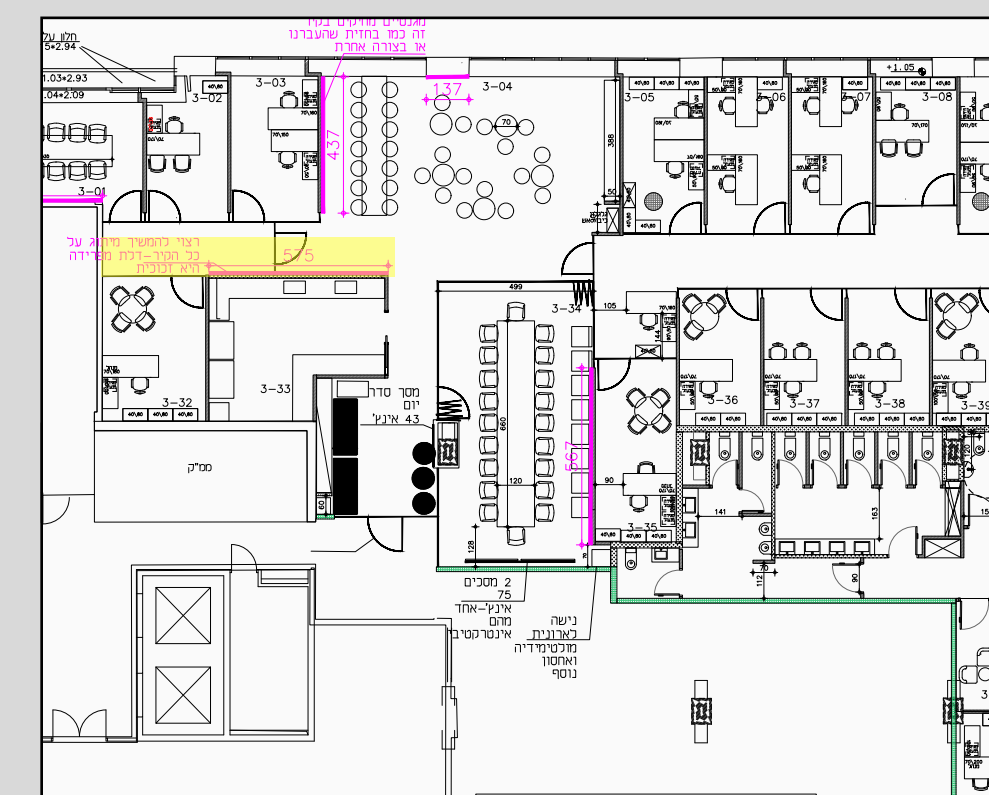

מידות: 300*523

אודיטוריום כניסה

מפרט טכני:

שילוט מתכת - ילקח מהמבנה הישן

הכוונה מהקניון

מפרט טכני:

שילוט הכוונה מימין או משמאל
על האבן. לוח אלומיניום/לוקובנד
מוצמד מכופף כך שיושב בדיוק על
הפינה.

החץ כמגרעת מהחומר בחיתוך CNC

קומה 3 חדר ישיבות פלמינג

קומה 3 פינת ישיבה

קומה 3 פינת הפקה

קומה 3 פינת הפקה

קומה 3 אזור המתנה

קומה 3 מסדרון

המשך קיר = זכוכית

קומה 3 מסדרון

(קיר מול קיר + פינות)

קומה 3 חדר אוכל

קיר אינטרקטיבי - לוח גיר
כחול. יכול לשמש לביטוי אישי של
העובדים או להיות מצויר ומקושט
באלמנטים מתחלפים.

קומה 3 מטבחון

Food for thought

אודיטורים

אודיטריום

מפרט טכני: