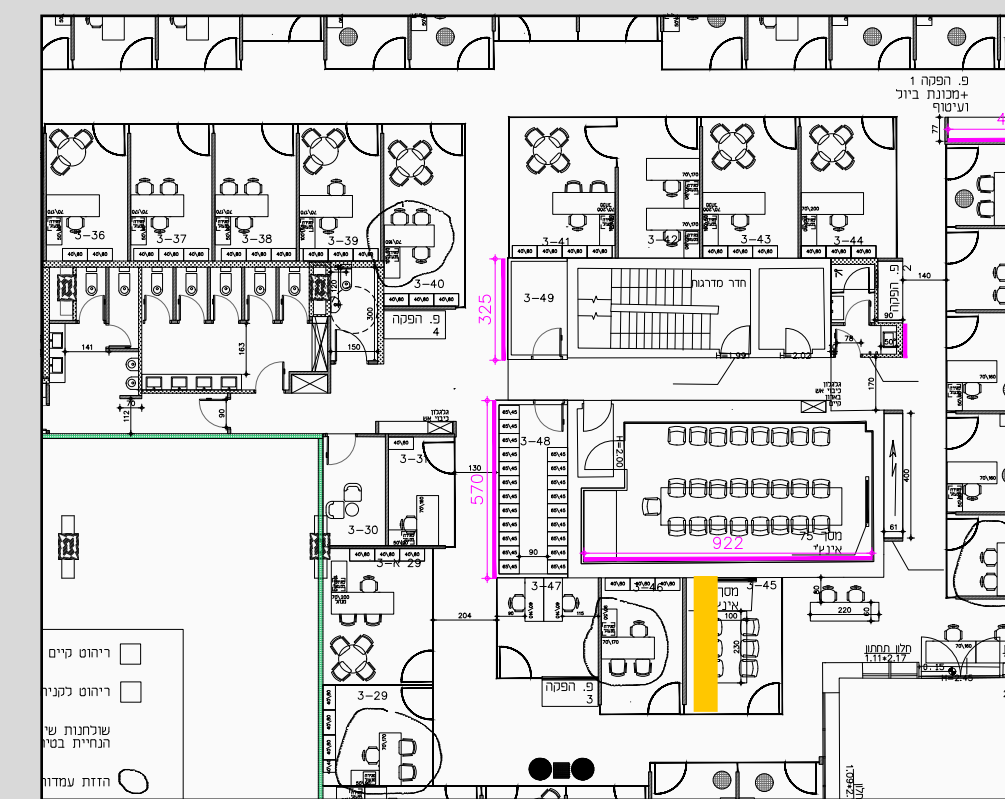

קומה 3 חדר ישיבות פלמינג